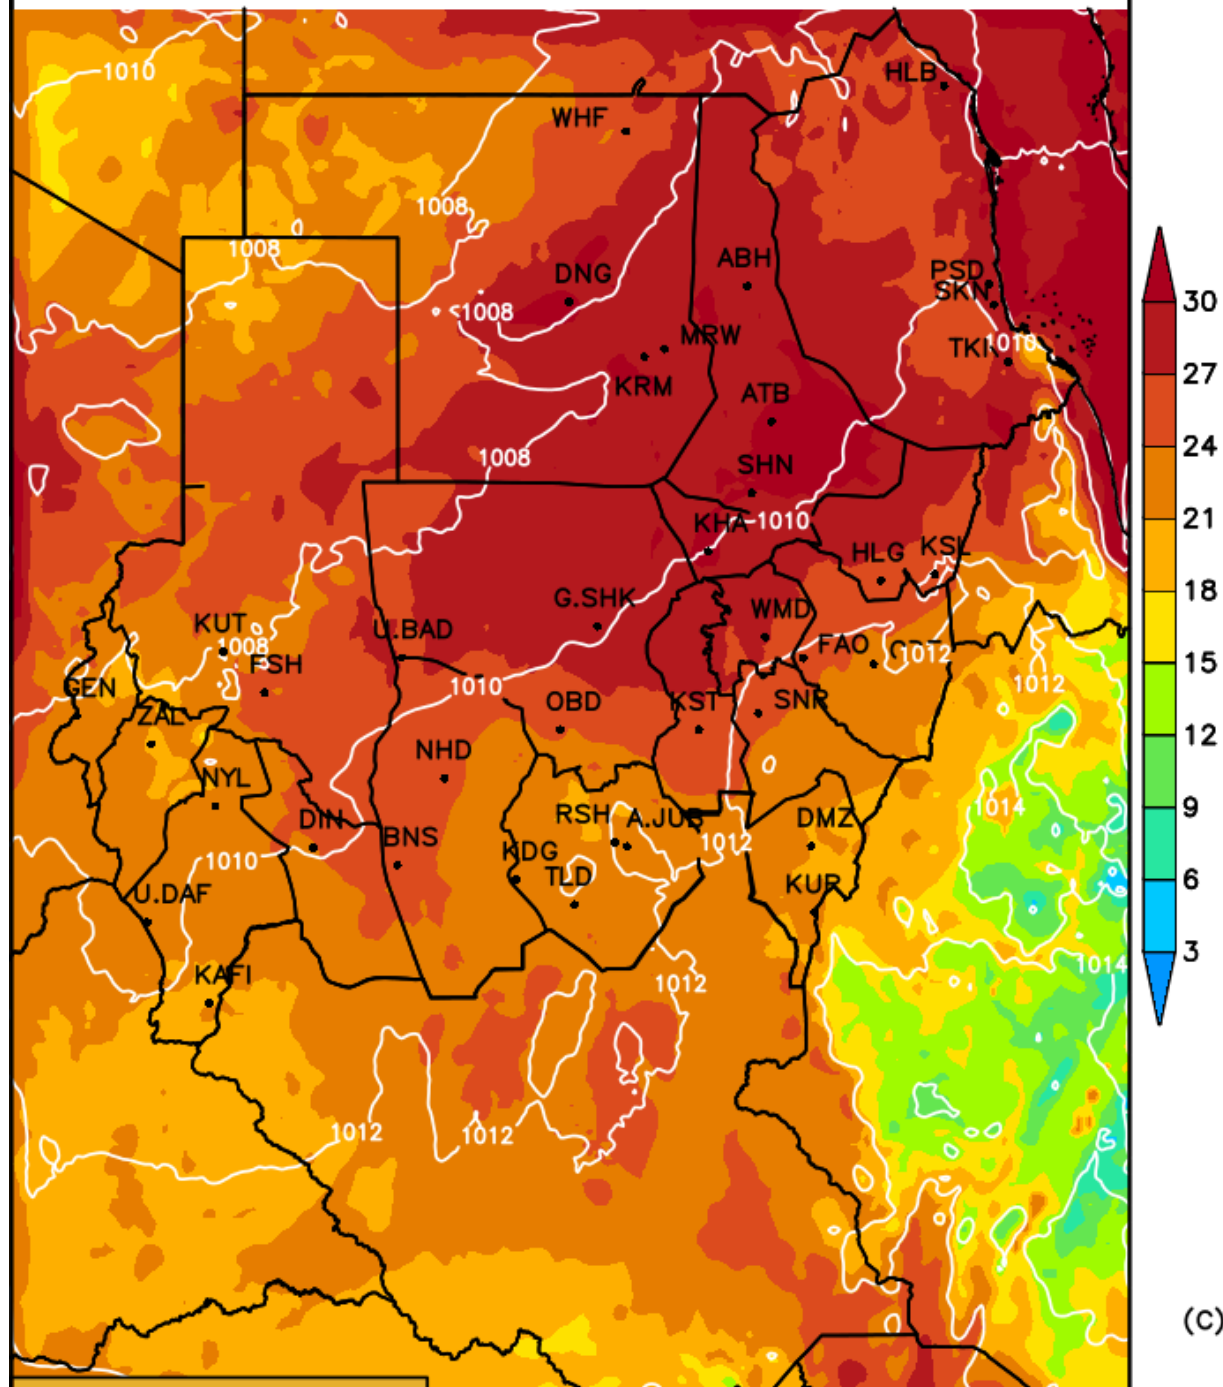

مخرجات (WRF_ EMS)

درجات الحرارة الصغرى المتوقعة

خلال الفترة

(12 - 14) سبتمبر 2017م

Init Mon 11 SEP 00:00Z
Fcst Tue 12 SEP 04:00Z

MINIMUM TEMPERATURE [C] (shaded)

SLP [hPa] (contours)

Init Mon 11 SEP 00:00Z
Fcst Wed 13 SEP 04:00Z

MINIMUM TEMPERATURE [C] (shaded)

SLP [hPa] (contours)

(C)

Init Mon 11 SEP 00:00Z
Fcst Thu 14 SEP 04:00Z

MINIMUM TEMPERATURE [C] (shaded)

SLP [hPa] (contours)