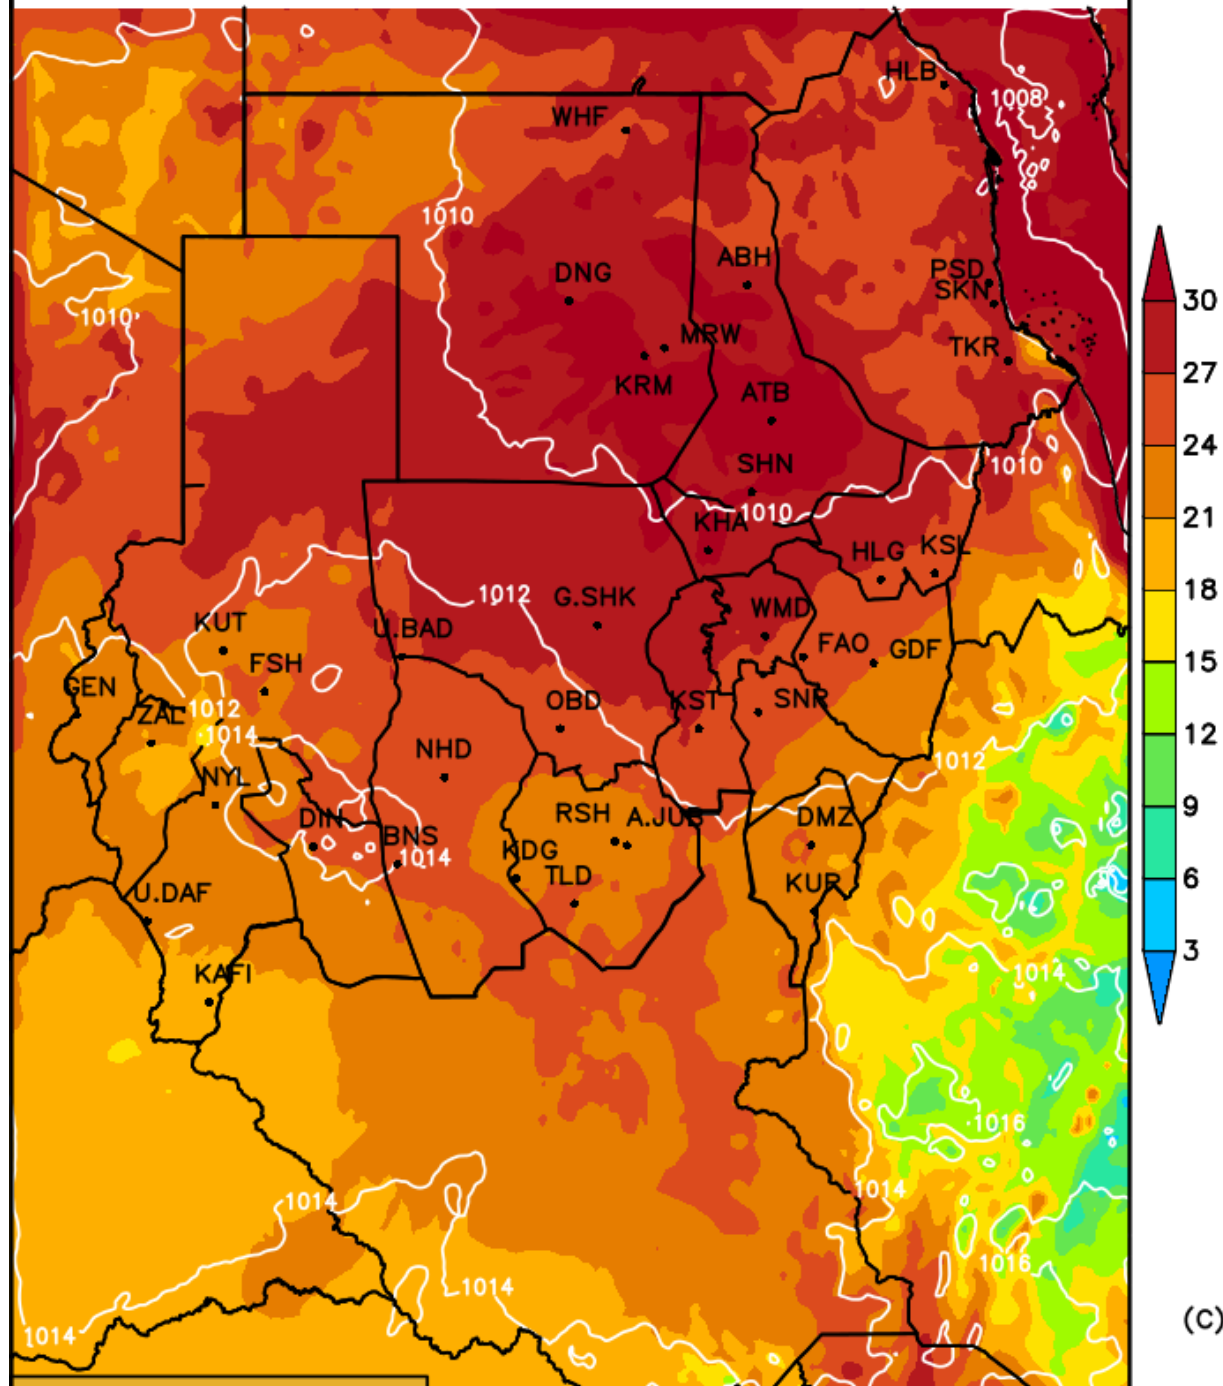

مخرجات (WRF_ EMS)

درجات الحرارة الصغرى المتوقعة

خلال الفترة

(12 - 14) سبتمبر 2017م

Init Mon 11 SEP 00:00Z
Fcst Tue 12 SEP 04:00Z

MINIMUM TEMPERATURE [C] (shaded)

SLP [hPa] (contours)

Init Mon 11 SEP 00:00Z
Fcst Wed 13 SEP 04:00Z

MINIMUM TEMPERATURE [C] (shaded)

SLP [hPa] (contours)

(C)

Init Mon 11 SEP 00:00Z
Fcst Thu 14 SEP 04:00Z

MINIMUM TEMPERATURE [C] (shaded)

SLP [hPa] (contours)