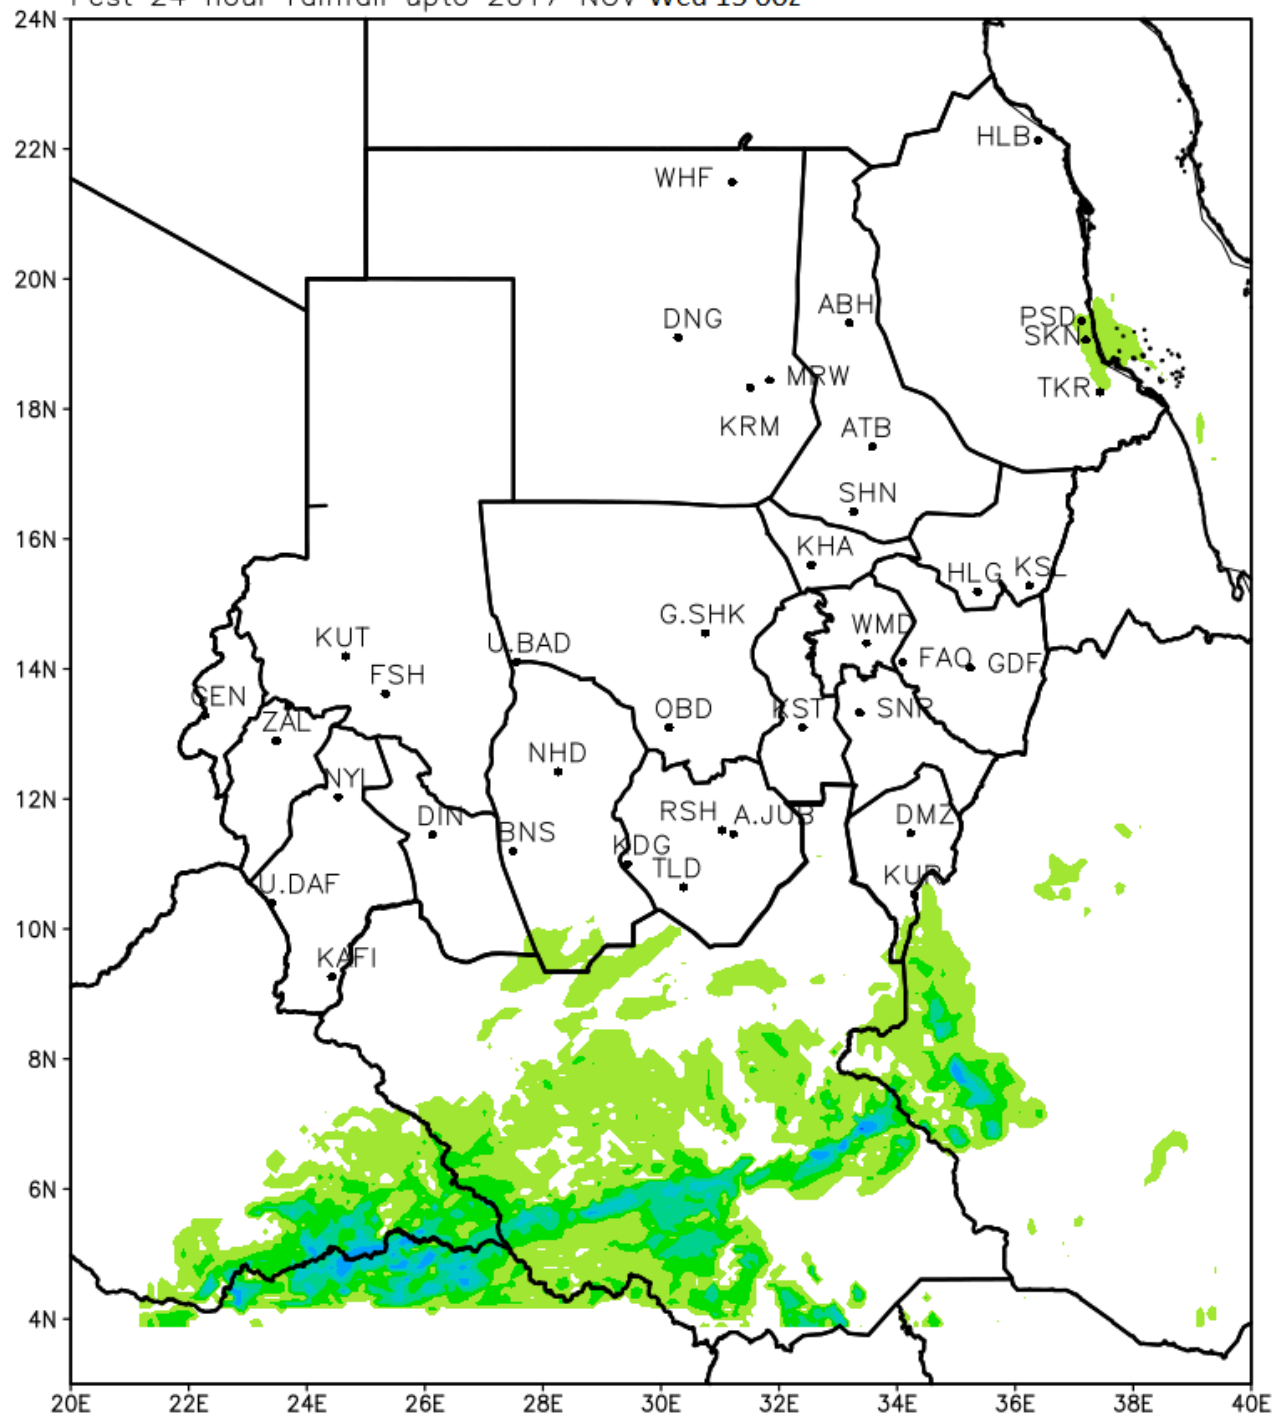

**مخرجات ( WRF\_ EMS )**

**كميات الأمطار المتوقعة**

**خلال الفترة**

**( 14 - 16 ) نوفمبر 2017م**

Int 2017 NOV Mon 13 00z

Fcst 24 hour rainfall upto 2017 NOV Wed 15 00z

Int 2017 NOV Mon 13 00z

Fcst 24 hour rainfall upto 2017 NOV Thr 16 00z

Int 2017 NOV Mon 13 00z

Fcst 24 hour rainfall upto 2017 NOV Fri 17 00z