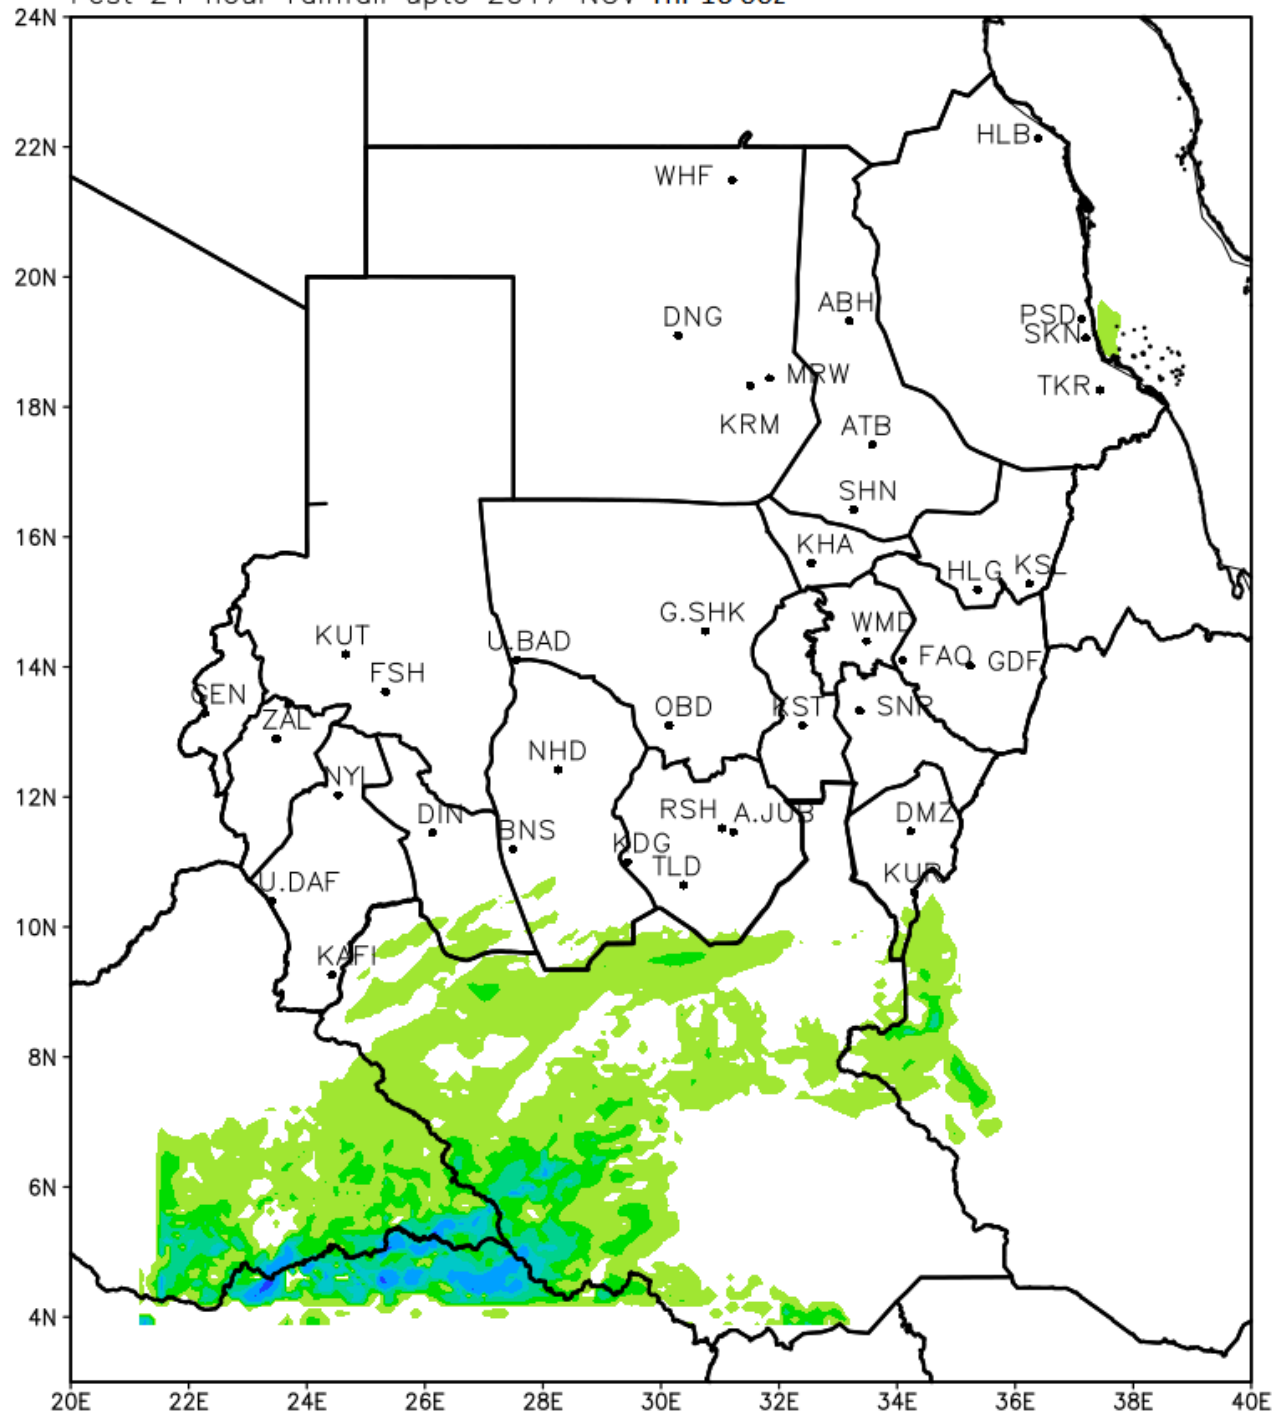

**مخرجات ( WRF\_ EMS )**

**كميات الأمطار المتوقعة**

**خلال الفترة**

**( 14 - 16 ) نوفمبر 2017م**

Int 2017 NOV Mon 13 00z

Fcst 24 hour rainfall upto 2017 NOV Wed 15 00z

Int 2017 NOV Mon 13 00z

Fcst 24 hour rainfall upto 2017 NOV Thr 16 00z

Int 2017 NOV Mon 13 00z

Fcst 24 hour rainfall upto 2017 NOV Fri 17 00z