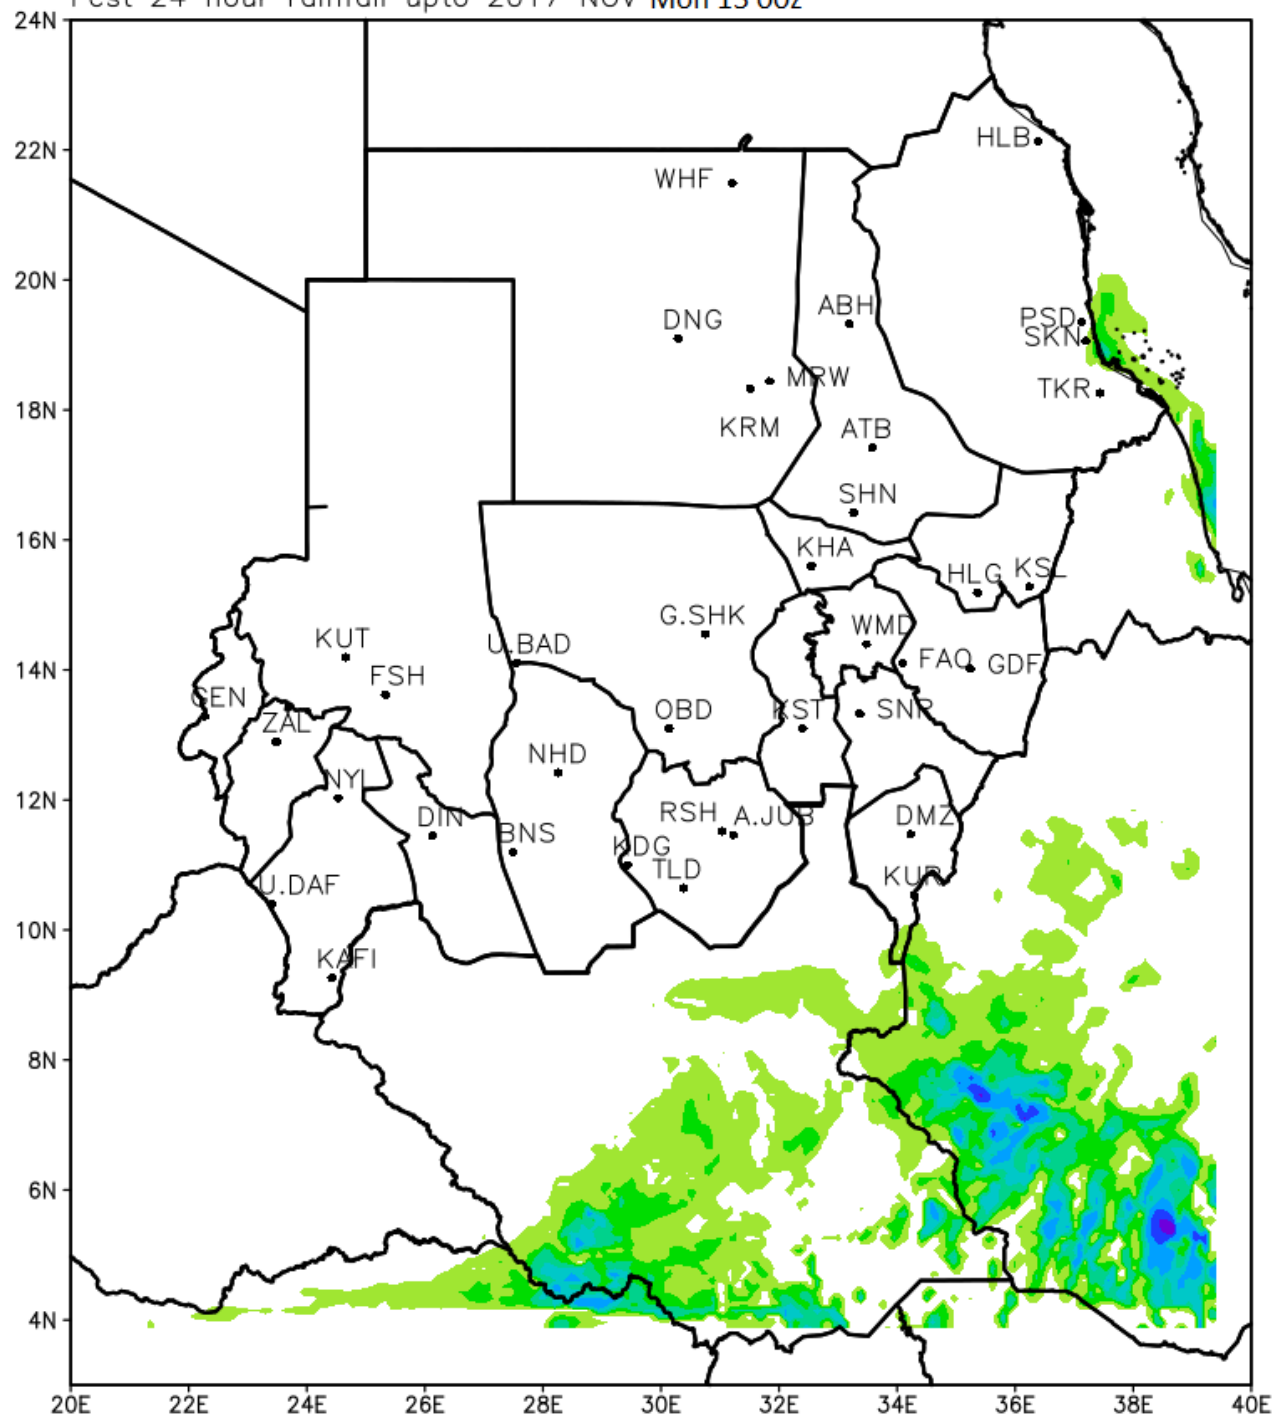

**مخرجات ( WRF\_ EMS )**

**كميات الأمطار المتوقعة**

**خلال الفترة**

**( 12 - 14 ) نوفمبر 2017م**

Int 2017 NOV Sat 11 00z

Fcst 24 hour rainfall upto 2017 NOV Mon 13 00z

Int 2017 NOV Sat 11 00z

Fcst 24 hour rainfall upto 2017 NOV Tue 14 00z

Int 2017 NOV Sat 11 00z

Fcst 24 hour rainfall upto 2017 NOV Wed 15 00z