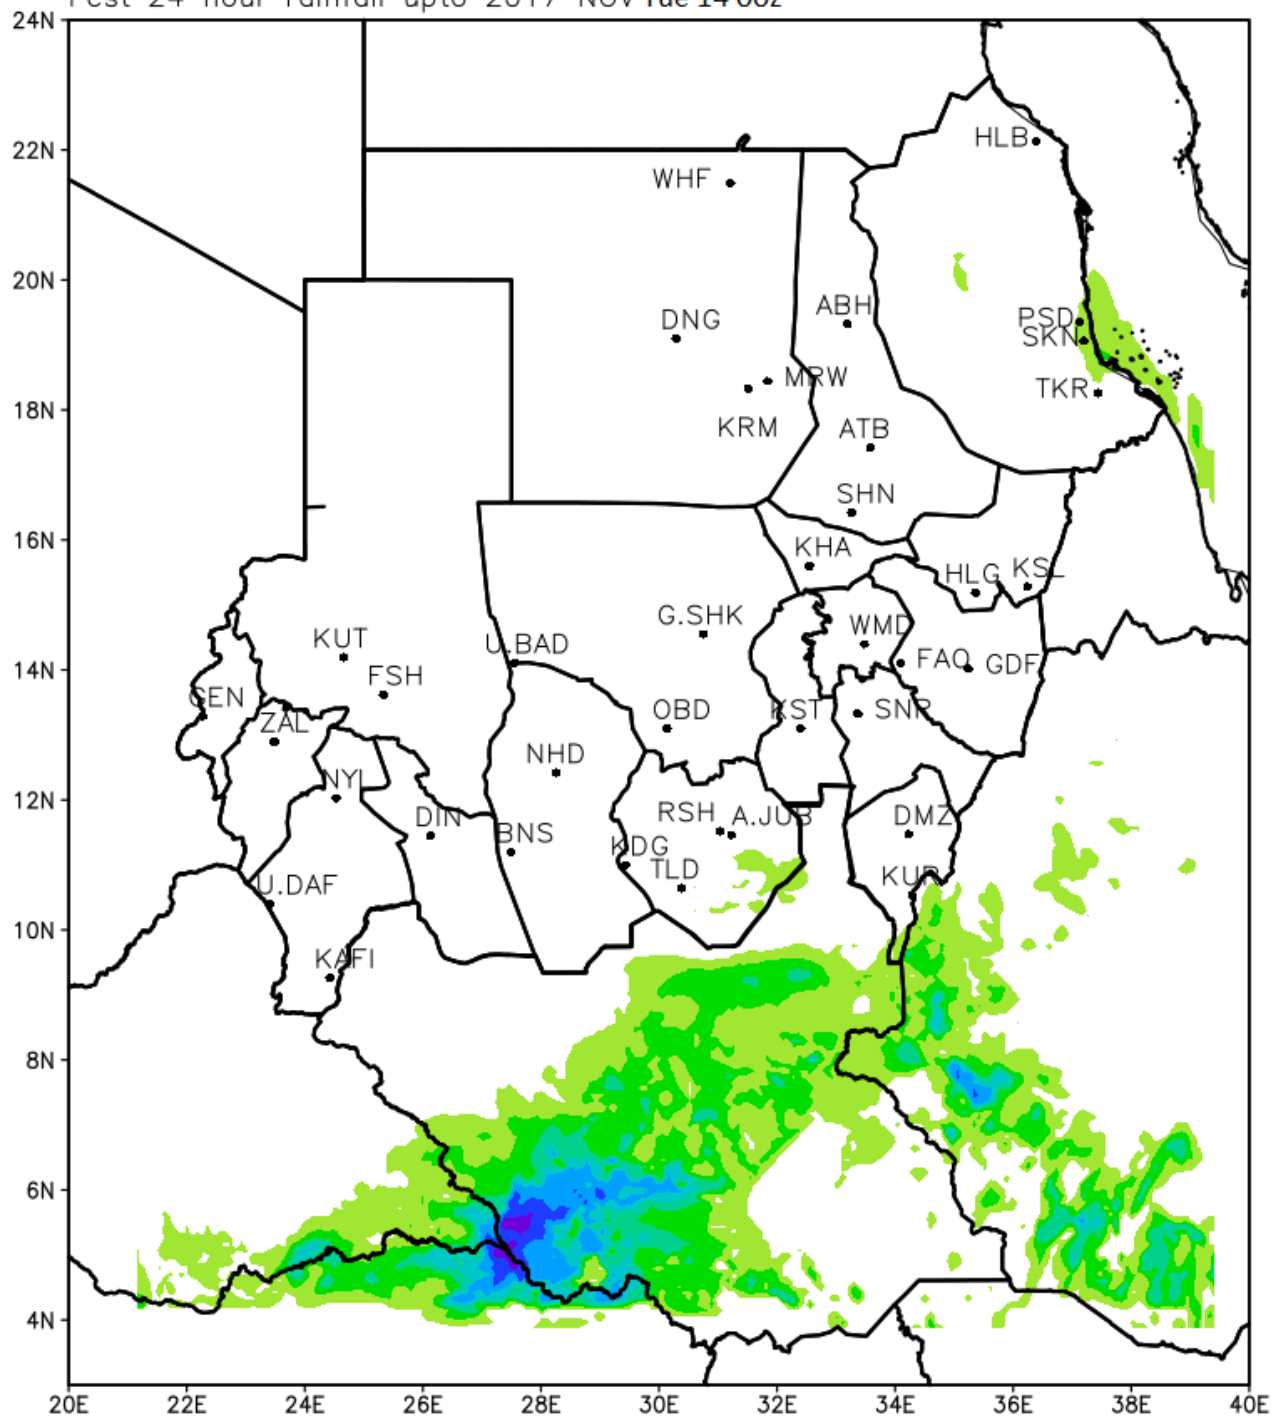

**مخرجات ( WRF\_ EMS )**

**كميات الأمطار المتوقعة**

**خلال الفترة**

**( 12 - 14 ) نوفمبر 2017م**

Int 2017 NOV Sat 11 00z

Fcst 24 hour rainfall upto 2017 NOV Mon 13 00z

Int 2017 NOV Sat 11 00z

Fcst 24 hour rainfall upto 2017 NOV Tue 14 00z

Int 2017 NOV Sat 11 00z

Fcst 24 hour rainfall upto 2017 NOV Wed 15 00z