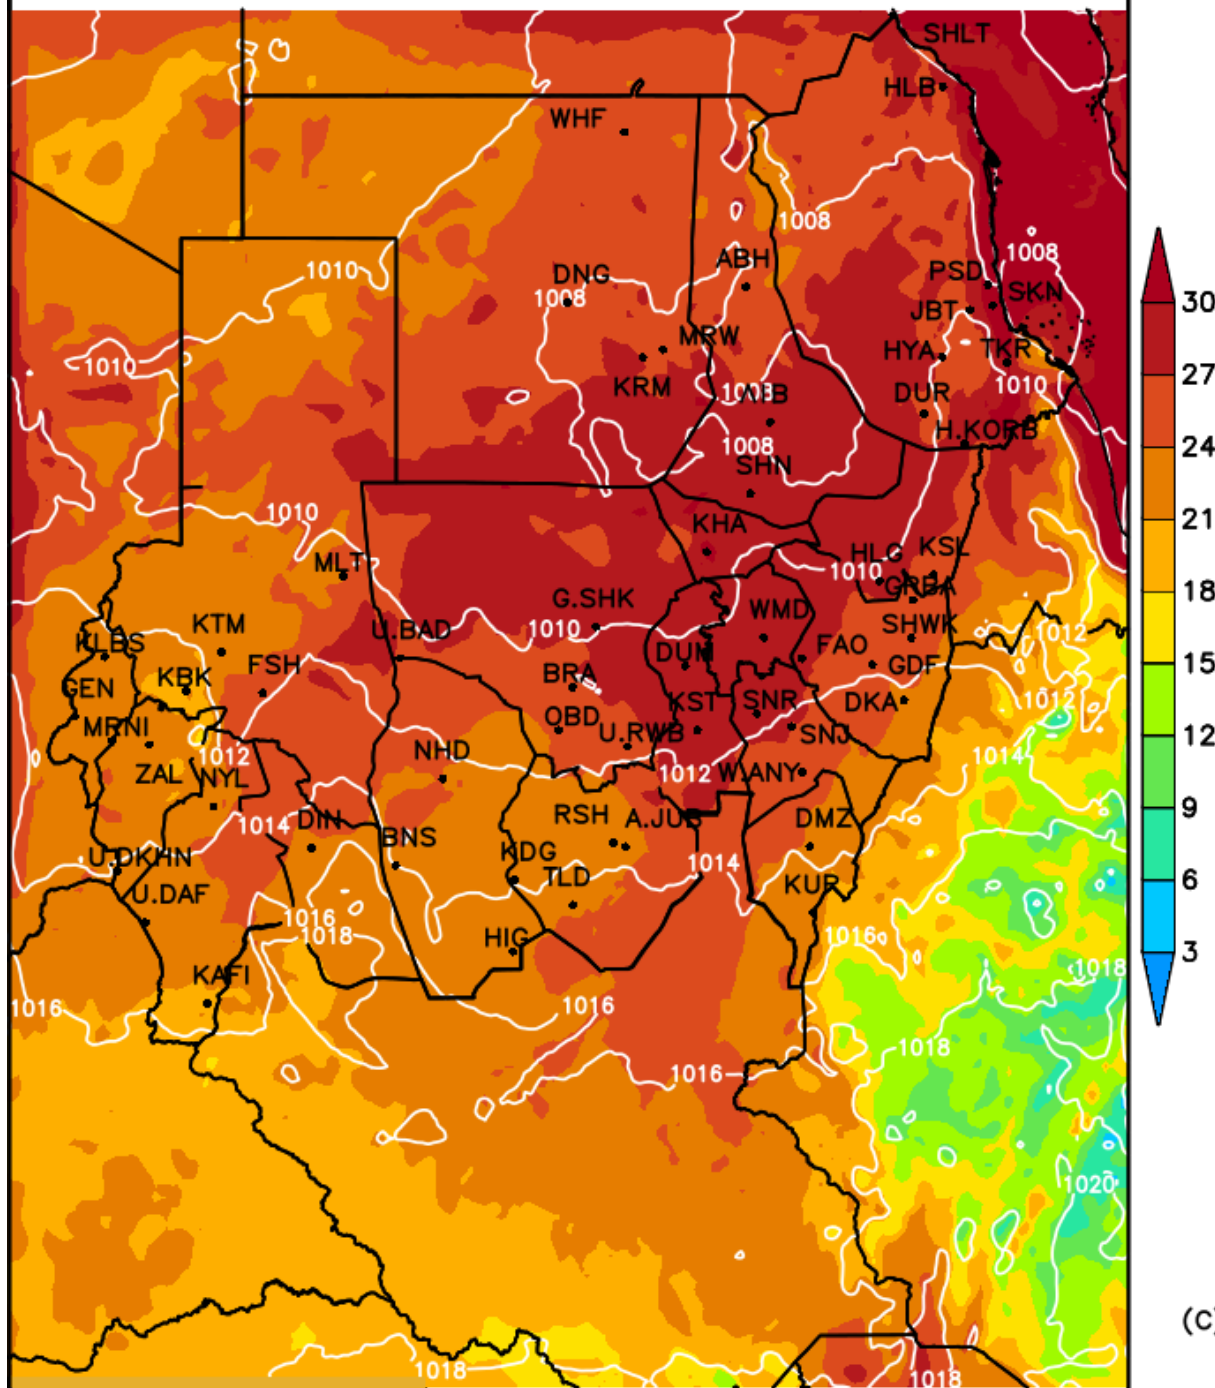

مخرجات (WRF_ EMS)

درجات الحرارة الصغرى المتوقعة

خلال الفترة

(11 - 13) يوليو 2018م

Init Tue 10 JUL 00:00Z
Fcst Wed 11 JUL 04:00Z

MINIMUM TEMPERATURE [C] (shaded)

SLP [hPa] (contours)

(C)