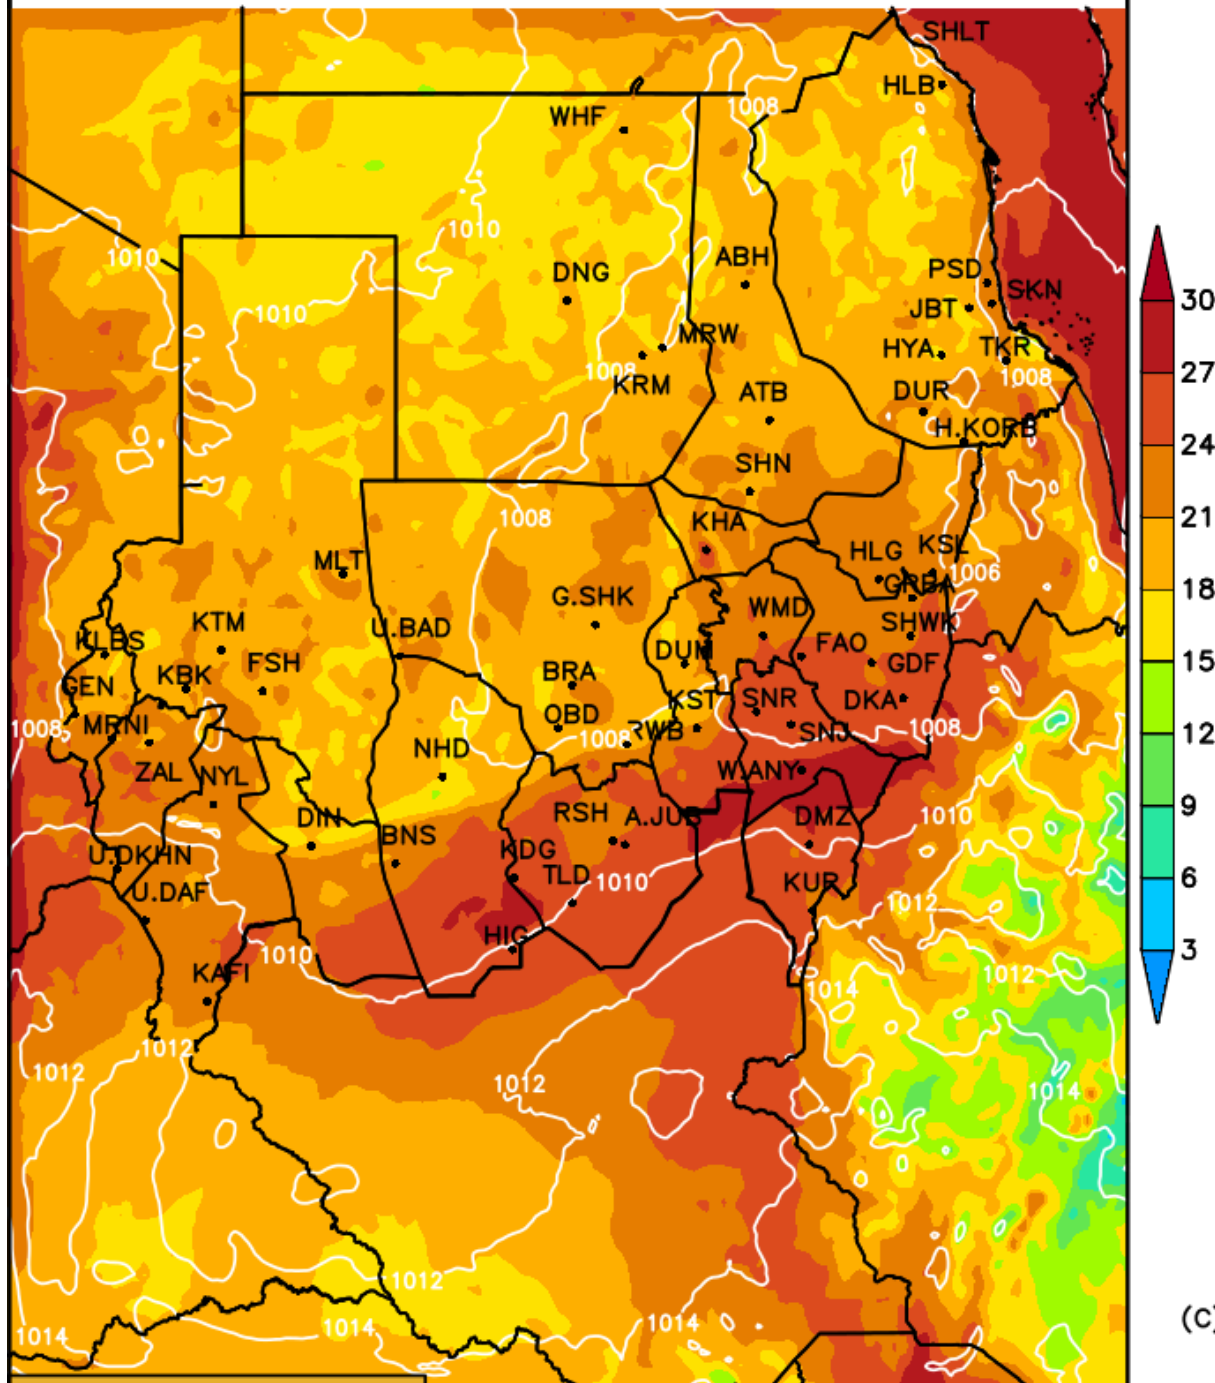

مخرجات (WRF_ EMS)

درجات الحرارة الصغرى المتوقعة

خلال الفترة

(15 - 17) مايو 2018م

Init Mon 14 MAY 00:00Z
Fcst Wed 16 MAY 04:00Z

MINIMUM TEMPERATURE [C] (shaded)

SLP [hPa] (contours)

(C)