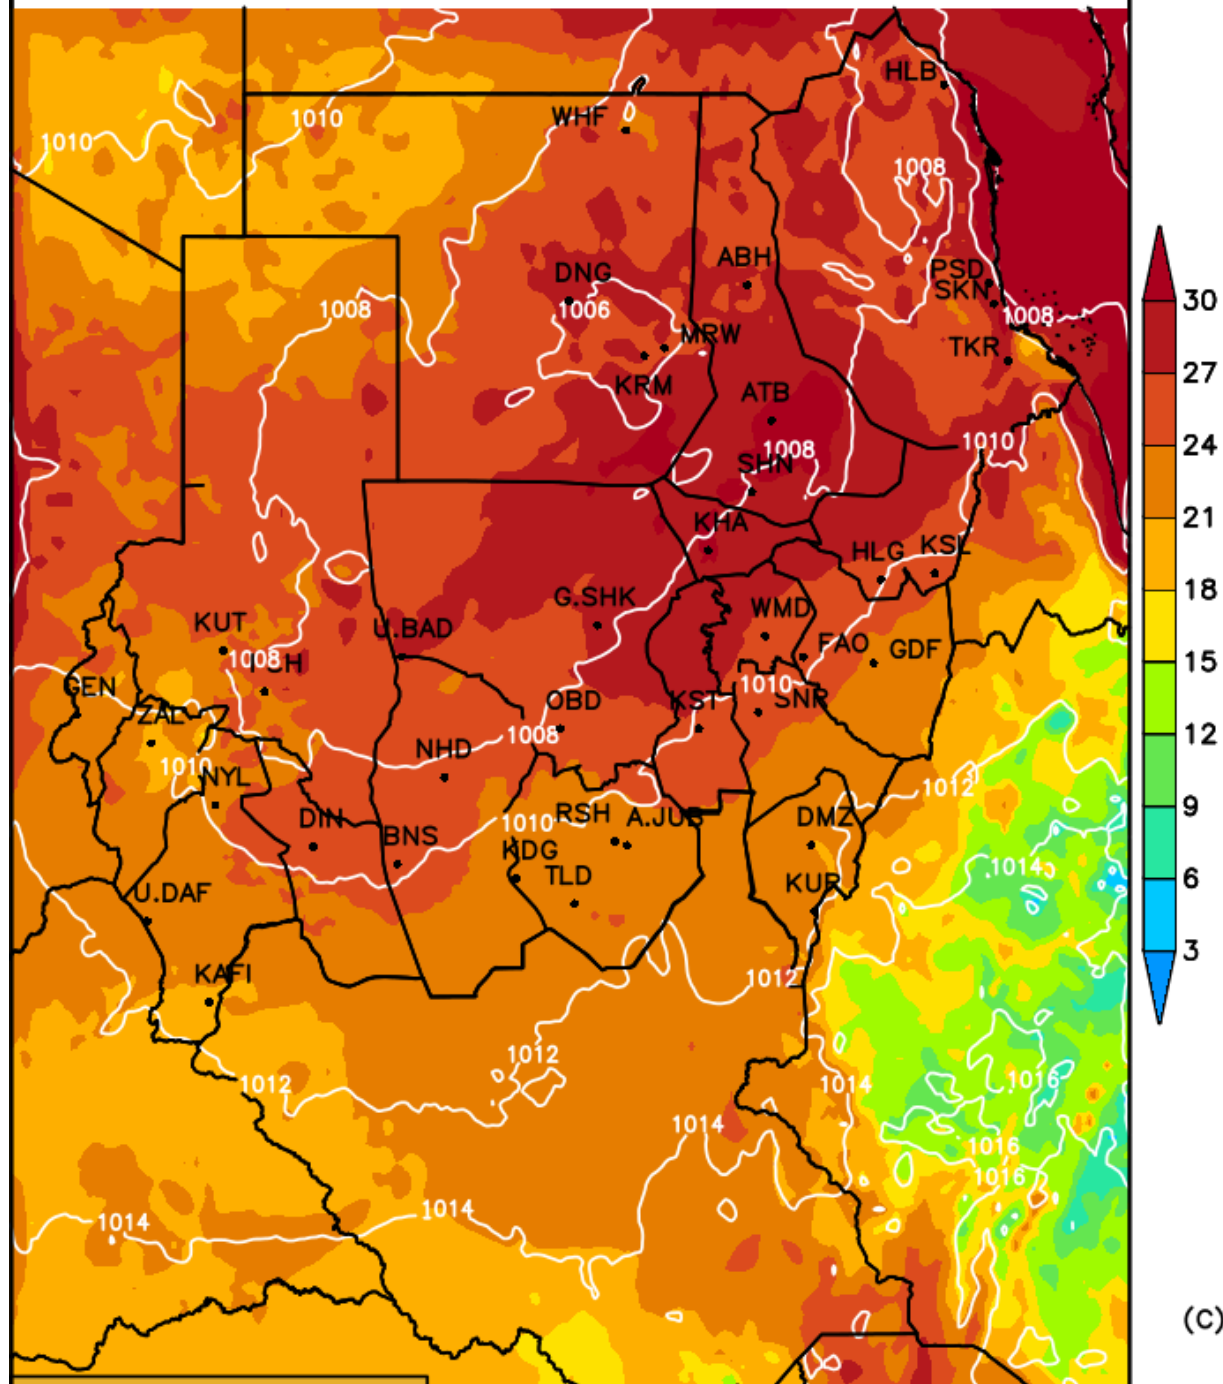

مخرجات (WRF_ EMS)

درجات الحرارة الصغرى المتوقعة

خلال الفترة

(11 - 13) سبتمبر 2017م

Init Sun 10 SEP 00:00Z
Fcst Mon 11 SEP 04:00Z

MINIMUM TEMPERATURE [C] (shaded)

SLP [hPa] (contours)

Init Sun 10 SEP 00:00Z
Fcst Tue 12 SEP 04:00Z

MINIMUM TEMPERATURE [C] (shaded)

SLP [hPa] (contours)

Init Sun 10 SEP 00:00Z
Fcst Wed 13 SEP 04:00Z

MINIMUM TEMPERATURE [C] (shaded)

SLP [hPa] (contours)