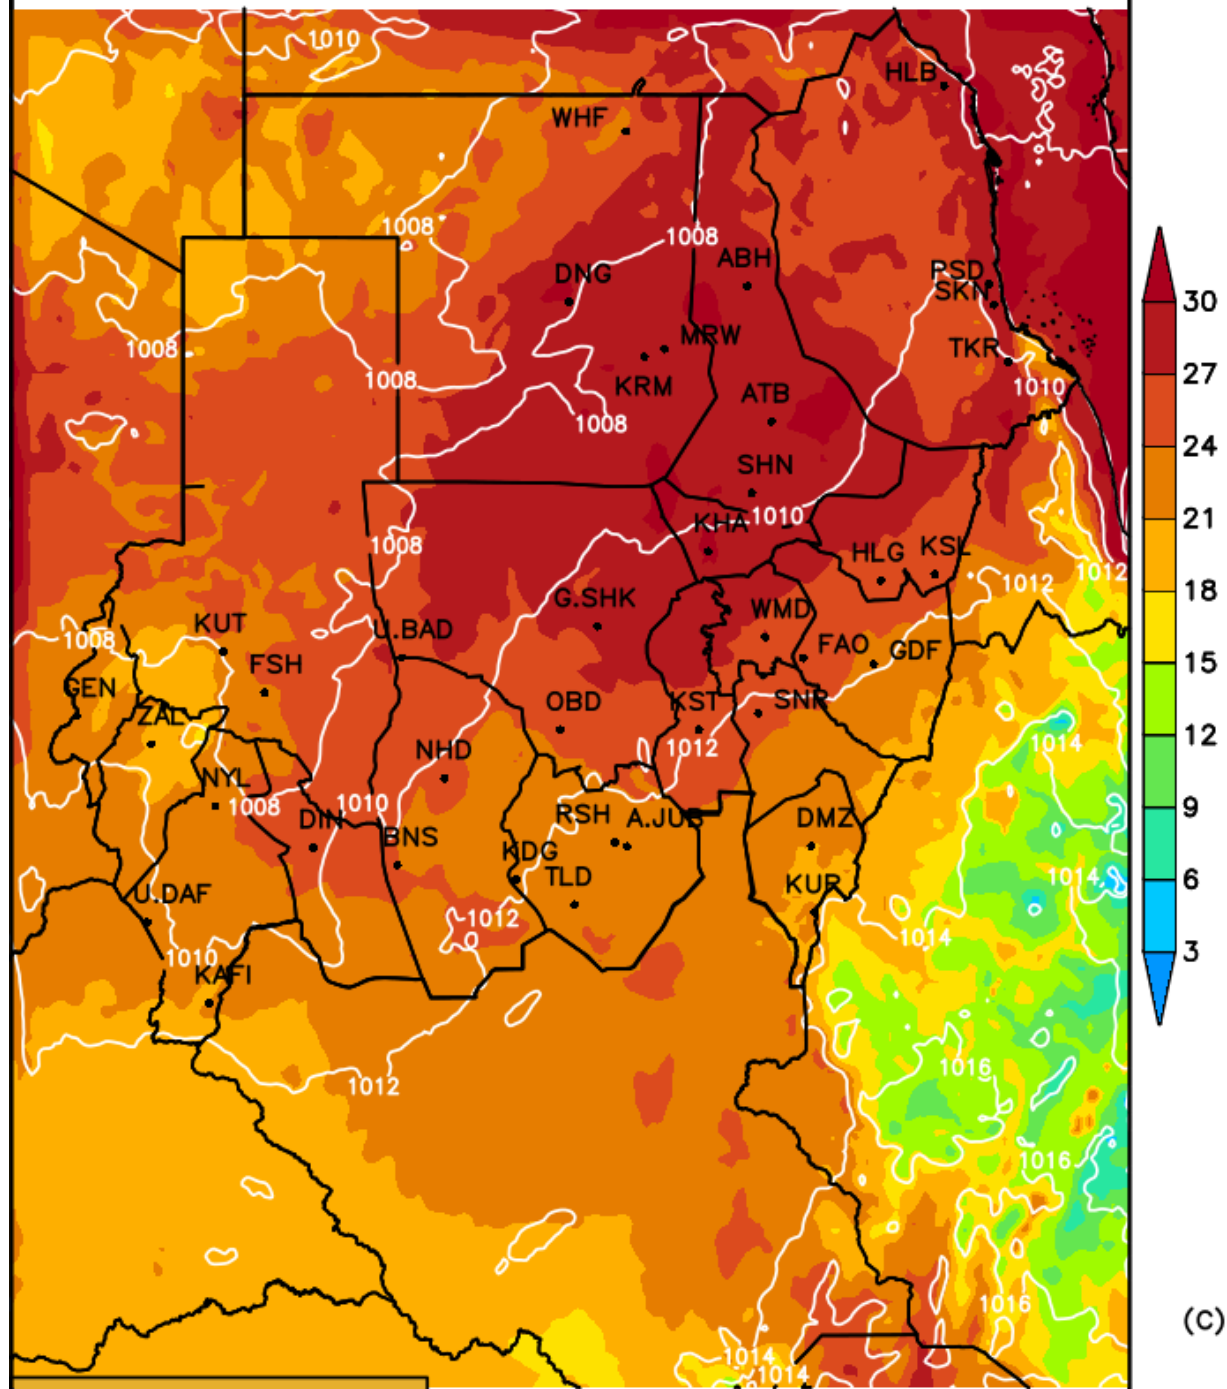

مخرجات (WRF_ EMS)

درجات الحرارة الصغرى المتوقعة

خلال الفترة

(11 - 13) سبتمبر 2017م

Init Sun 10 SEP 00:00Z
Fcst Mon 11 SEP 04:00Z

MINIMUM TEMPERATURE [C] (shaded)

SLP [hPa] (contours)

Init Sun 10 SEP 00:00Z
Fcst Tue 12 SEP 04:00Z

MINIMUM TEMPERATURE [C] (shaded)

SLP [hPa] (contours)

Init Sun 10 SEP 00:00Z
Fcst Wed 13 SEP 04:00Z

MINIMUM TEMPERATURE [C] (shaded)

SLP [hPa] (contours)