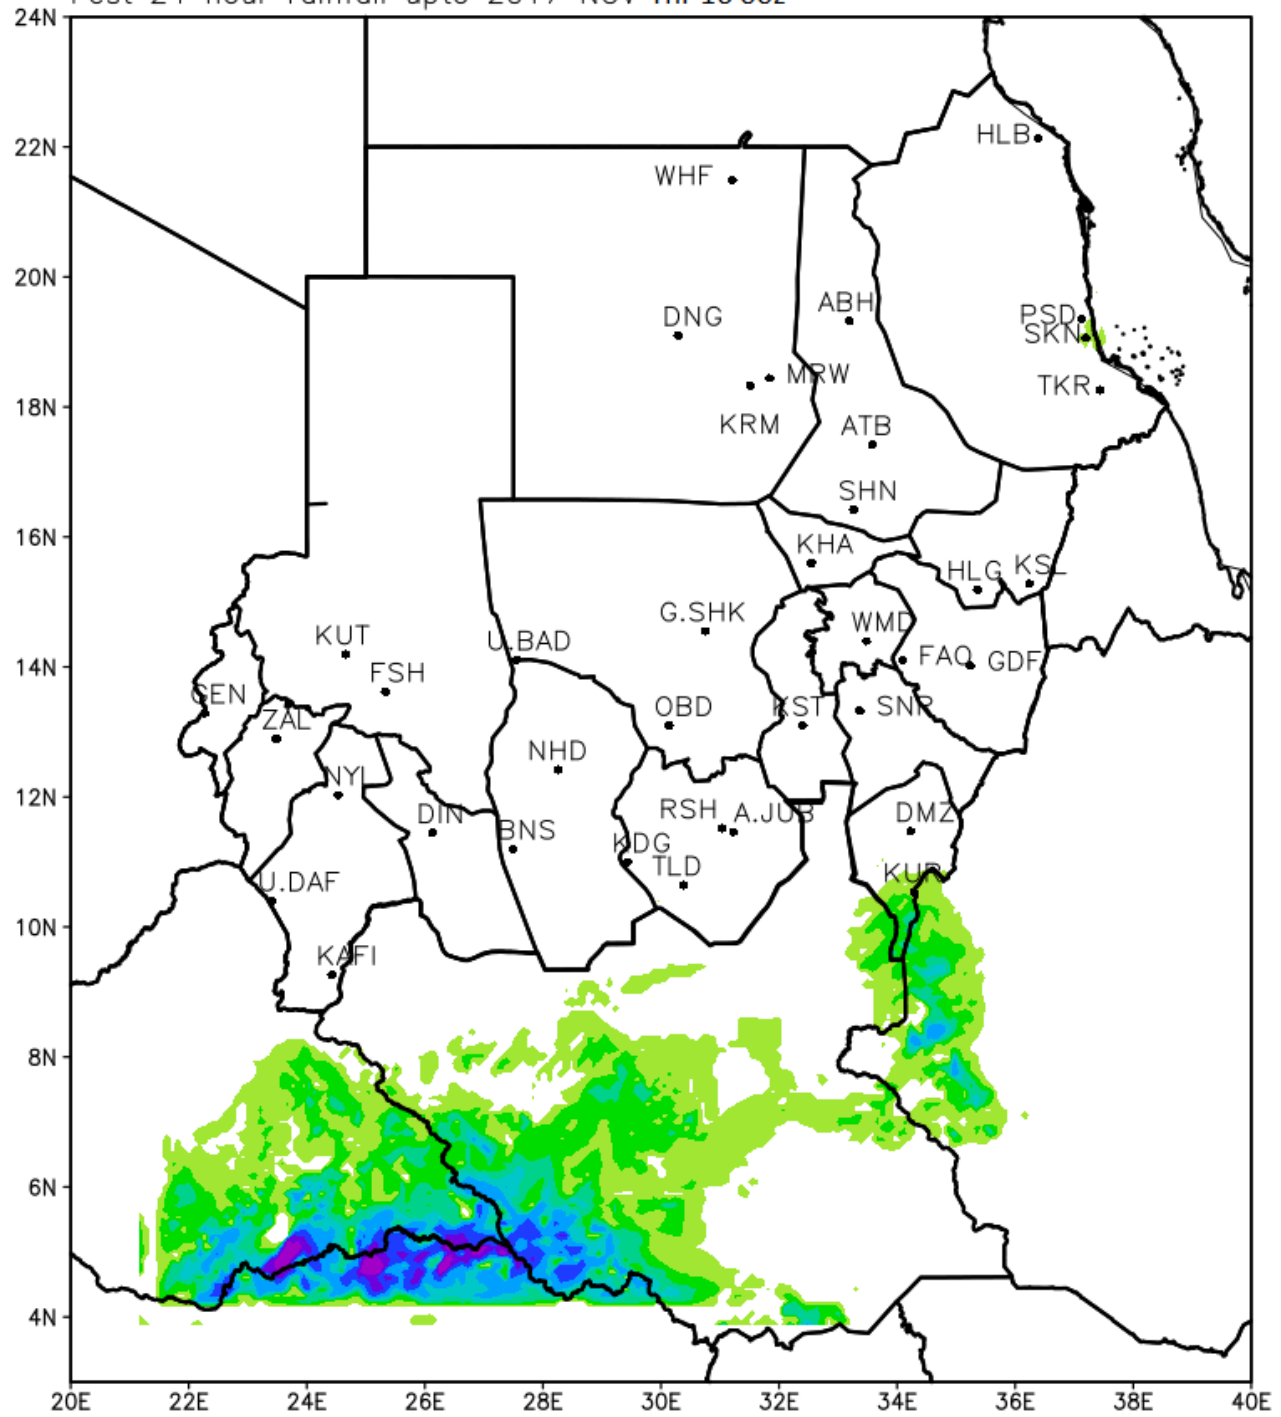

مخرجات (WRF_ EMS)

كميات الأمطار المتوقعة

خلال الفترة

(13 - 15) نوفمبر 2017م

Int 2017 NOV Sun 12 00z

Fcst 24 hour rainfall upto 2017 NOV Thr 16 00z

Int 2017 NOV Sun 12 00z

Fcst 24 hour rainfall upto 2017 NOV Tue 14 00z

Int 2017 NOV Sun 12 00z

Fcst 24 hour rainfall upto 2017 NOV Wed 15 00z