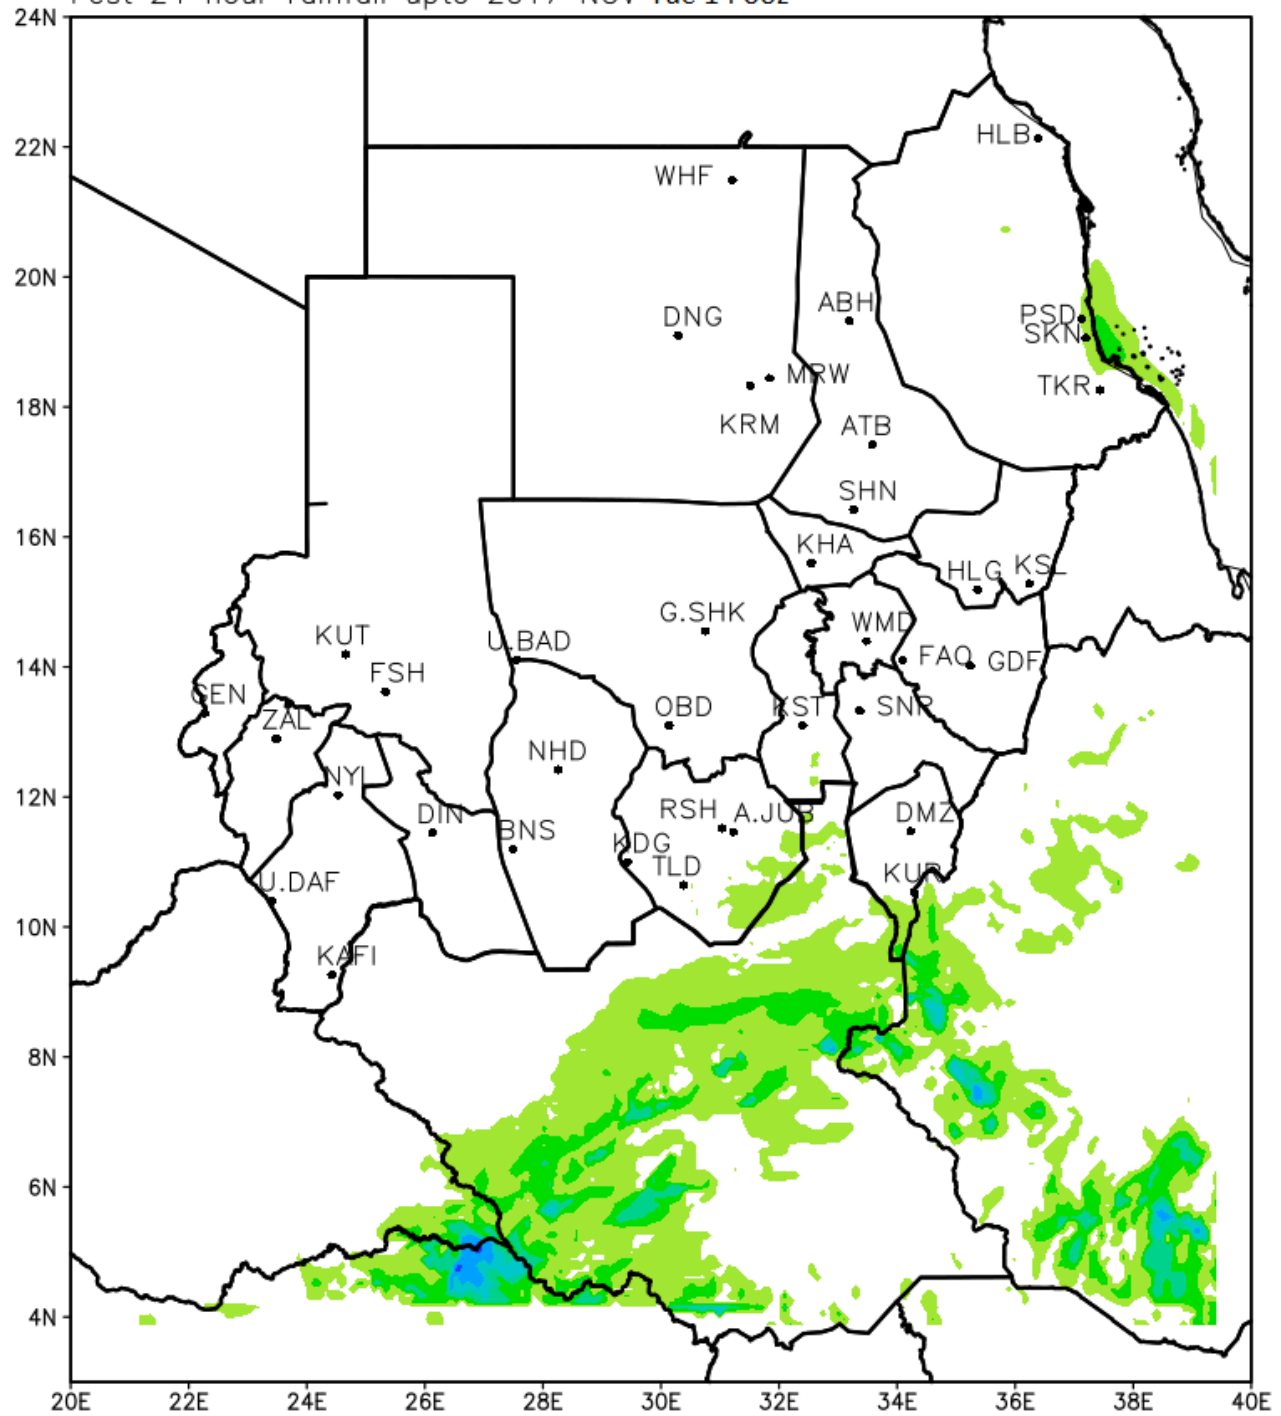

مخرجات (WRF_ EMS)

كميات الأمطار المتوقعة

خلال الفترة

(13 - 15) نوفمبر 2017م

Int 2017 NOV Sun 12 00z

Fcst 24 hour rainfall upto 2017 NOV Thr 16 00z

Int 2017 NOV Sun 12 00z

Fcst 24 hour rainfall upto 2017 NOV Tue 14 00z

Int 2017 NOV Sun 12 00z

Fcst 24 hour rainfall upto 2017 NOV Wed 15 00z