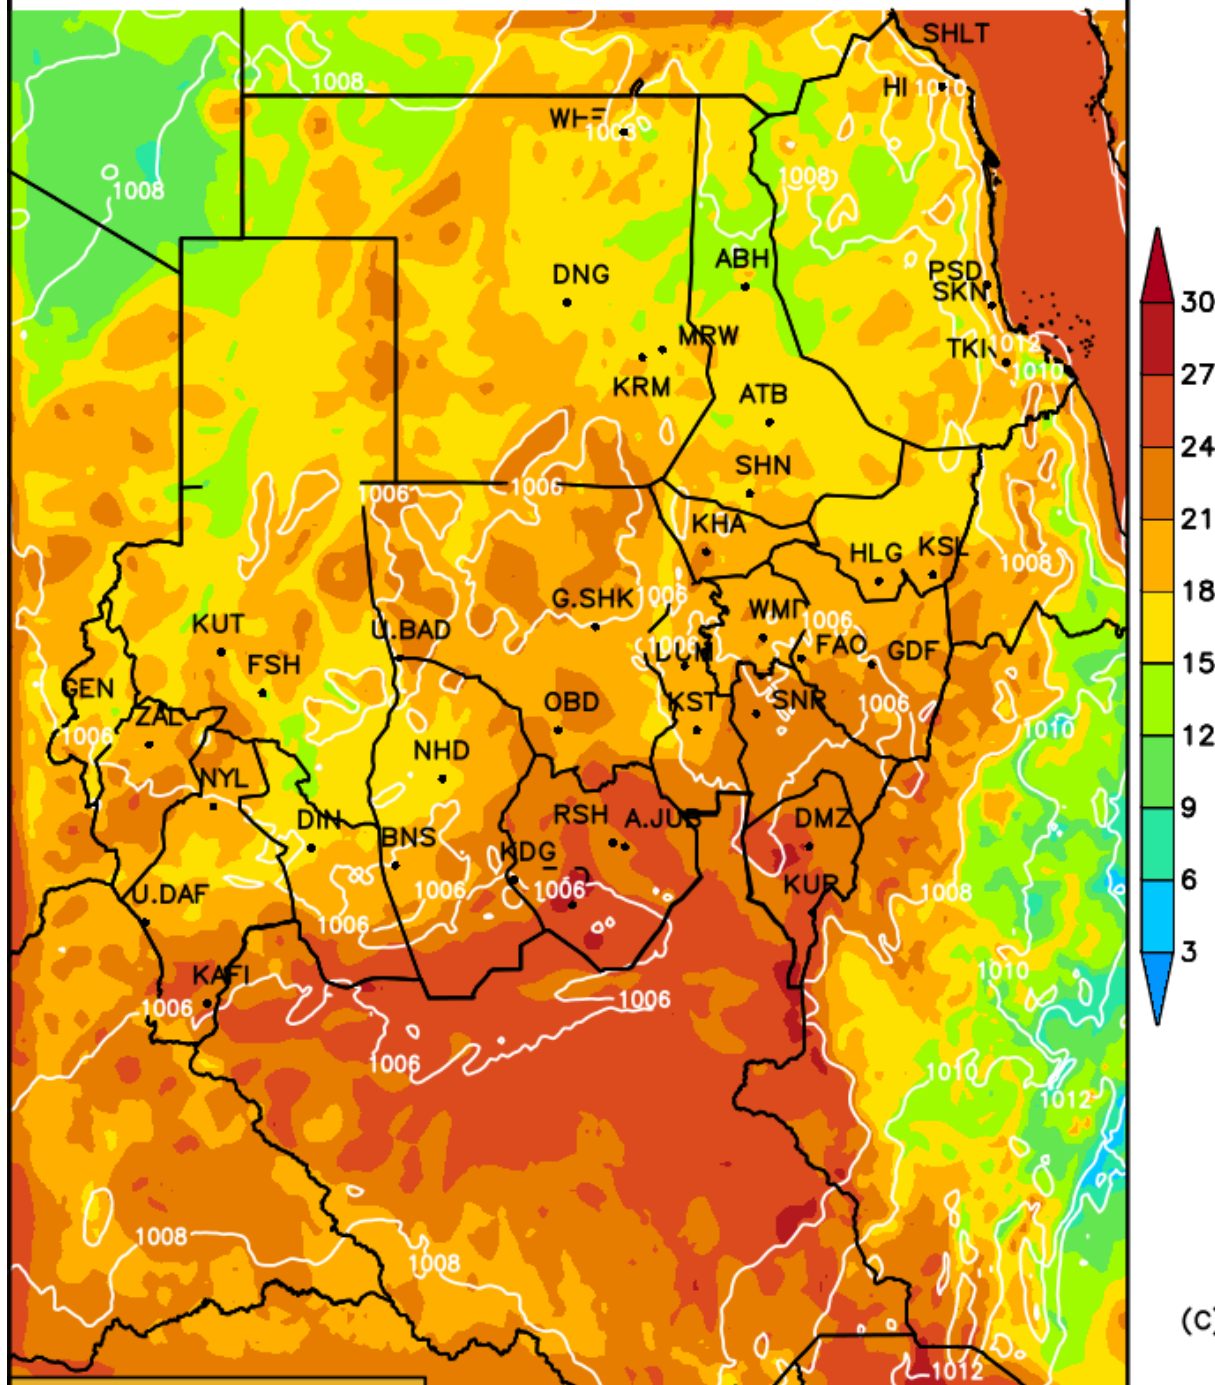

مخرجات (WRF_ EMS)

درجات الحرارة الصغرى المتوقعة

خلال الفترة

(11 - 13) فبراير 2018م

Init Sat 10 FEB 00:00Z
Fcst Sun 11 FEB 04:00Z

MINIMUM TEMPERATURE [C] (shaded)

SLP [hPa] (contours)

(C)

Init Sat 10 FEB 00:00Z
Fcst Tue 13 FEB 04:00Z

MINIMUM TEMPERATURE [C] (shaded)

SLP [hPa] (contours)

(C)