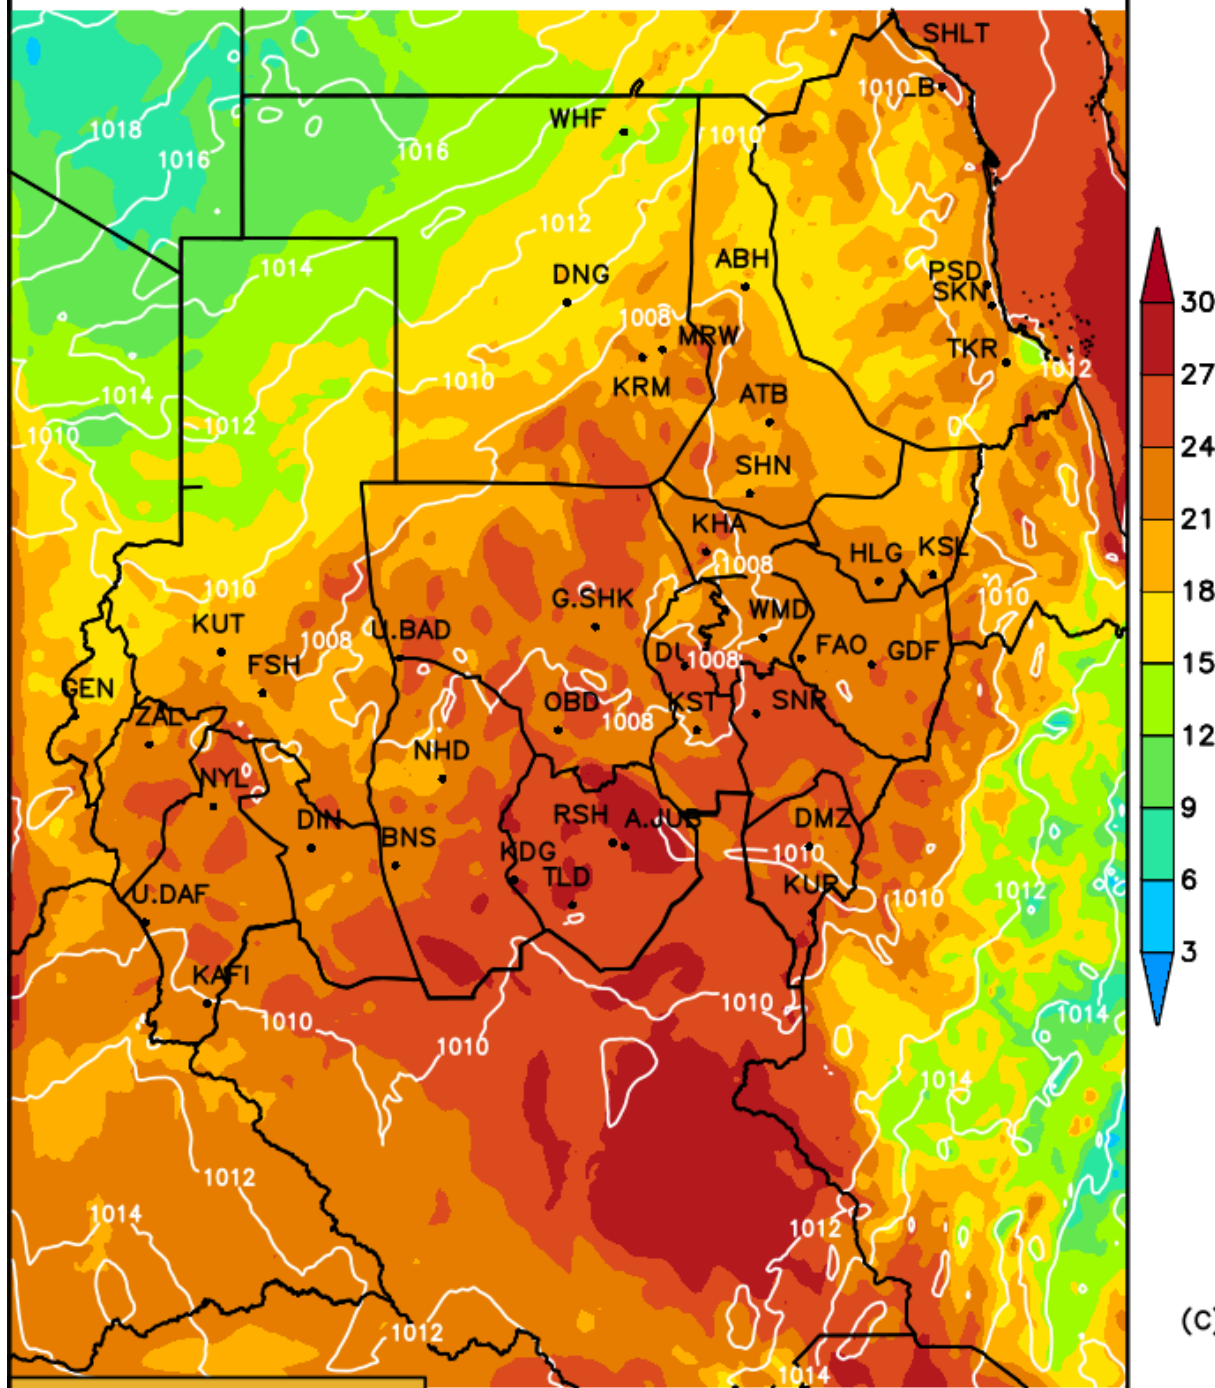

مخرجات (WRF_ EMS)

درجات الحرارة الصغرى المتوقعة

خلال الفترة

(11 - 13) فبراير 2018م

Init Sat 10 FEB 00:00Z
Fcst Sun 11 FEB 04:00Z

MINIMUM TEMPERATURE [C] (shaded)

SLP [hPa] (contours)

(C)

Init Sat 10 FEB 00:00Z
Fcst Tue 13 FEB 04:00Z

MINIMUM TEMPERATURE [C] (shaded)

SLP [hPa] (contours)

(C)