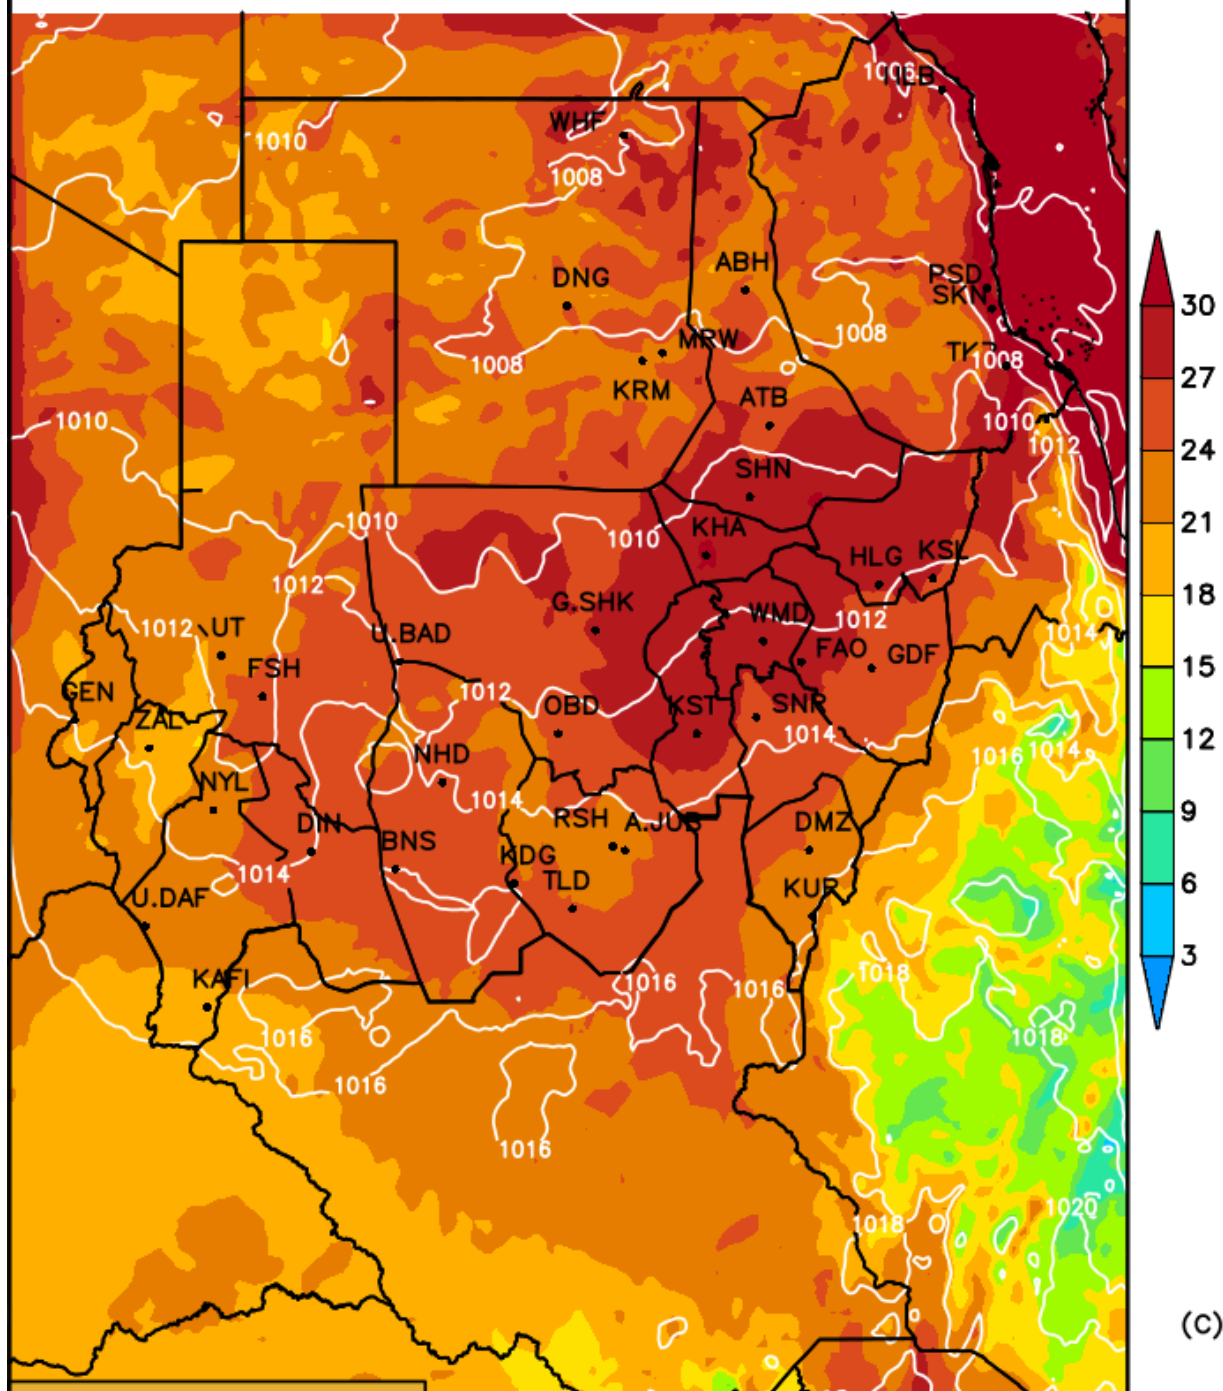

مخرجات (WRF_ EMS)

درجات الحرارة الصغرى المتوقعة

خلال الفترة

(17 - 19) يوليو 2017م

Init Sun 16 JUL 00:00Z
Fcst Tue 18 JUL 04:00Z

MINIMUM TEMPERATURE [C] (shaded)

SLP [hPa] (contours)

(C)

Init Sun 16 JUL 00:00Z
Fcst Wed 19 JUL 04:00Z

MINIMUM TEMPERATURE [C] (shaded)
SLP [hPa] (contours)

(C)