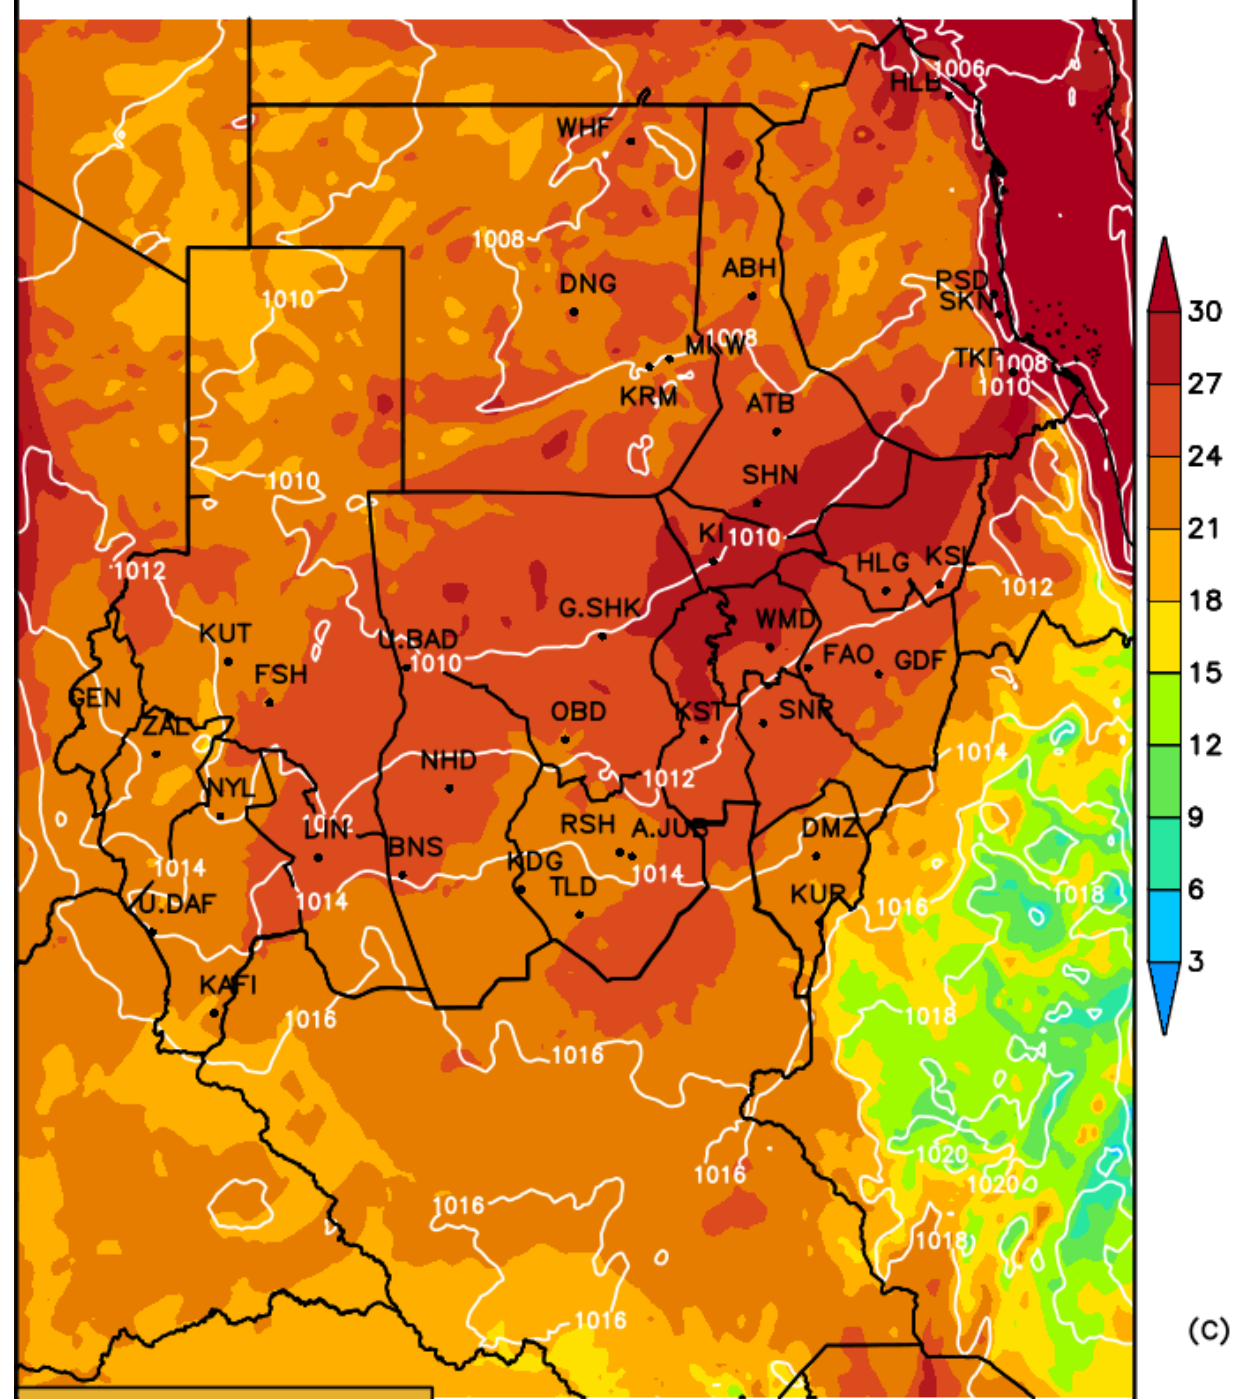

مخرجات (WRF_ EMS)

درجات الحرارة الصغرى المتوقعة

خلال الفترة

(17 - 19) يوليو 2017م

Init Sun 16 JUL 00:00Z
Fcst Tue 18 JUL 04:00Z

MINIMUM TEMPERATURE [C] (shaded)

SLP [hPa] (contours)

(C)

Init Sun 16 JUL 00:00Z
Fcst Wed 19 JUL 04:00Z

MINIMUM TEMPERATURE [C] (shaded)
SLP [hPa] (contours)

(C)