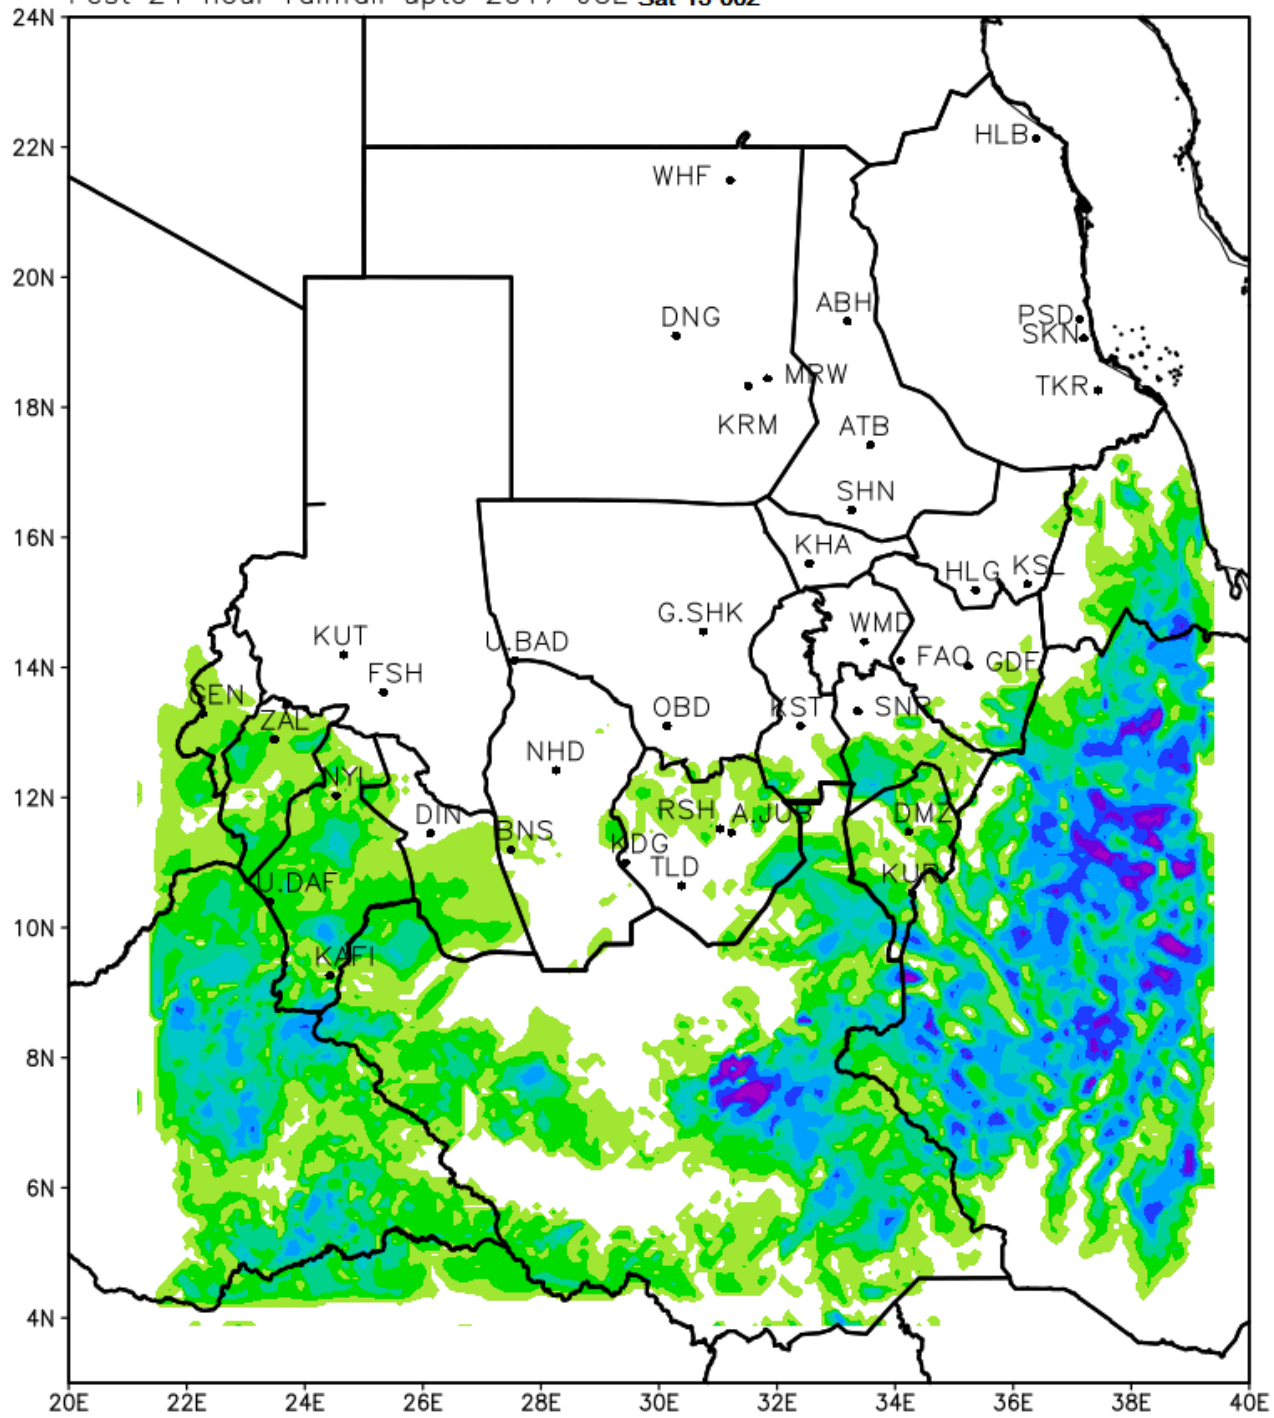

**مخرجات ( WRF\_ EMS )**

**كميات الأمطار المتوقعة**

**خلال الفترة**

**( 13 - 15 ) يوليو 2017م**

Int 2017 JUL Wed 12 00z

Fcst 24 hour rainfall upto 2017 JUL Fri 14 00z

Int 2017 JUL Wed 12 00z

Fcst 24 hour rainfall upto 2017 JUL Sat 15 00z

Int 2017 JUL Wed 12 00z

Fcst 24 hour rainfall upto 2017 JUL Sun 16 00z