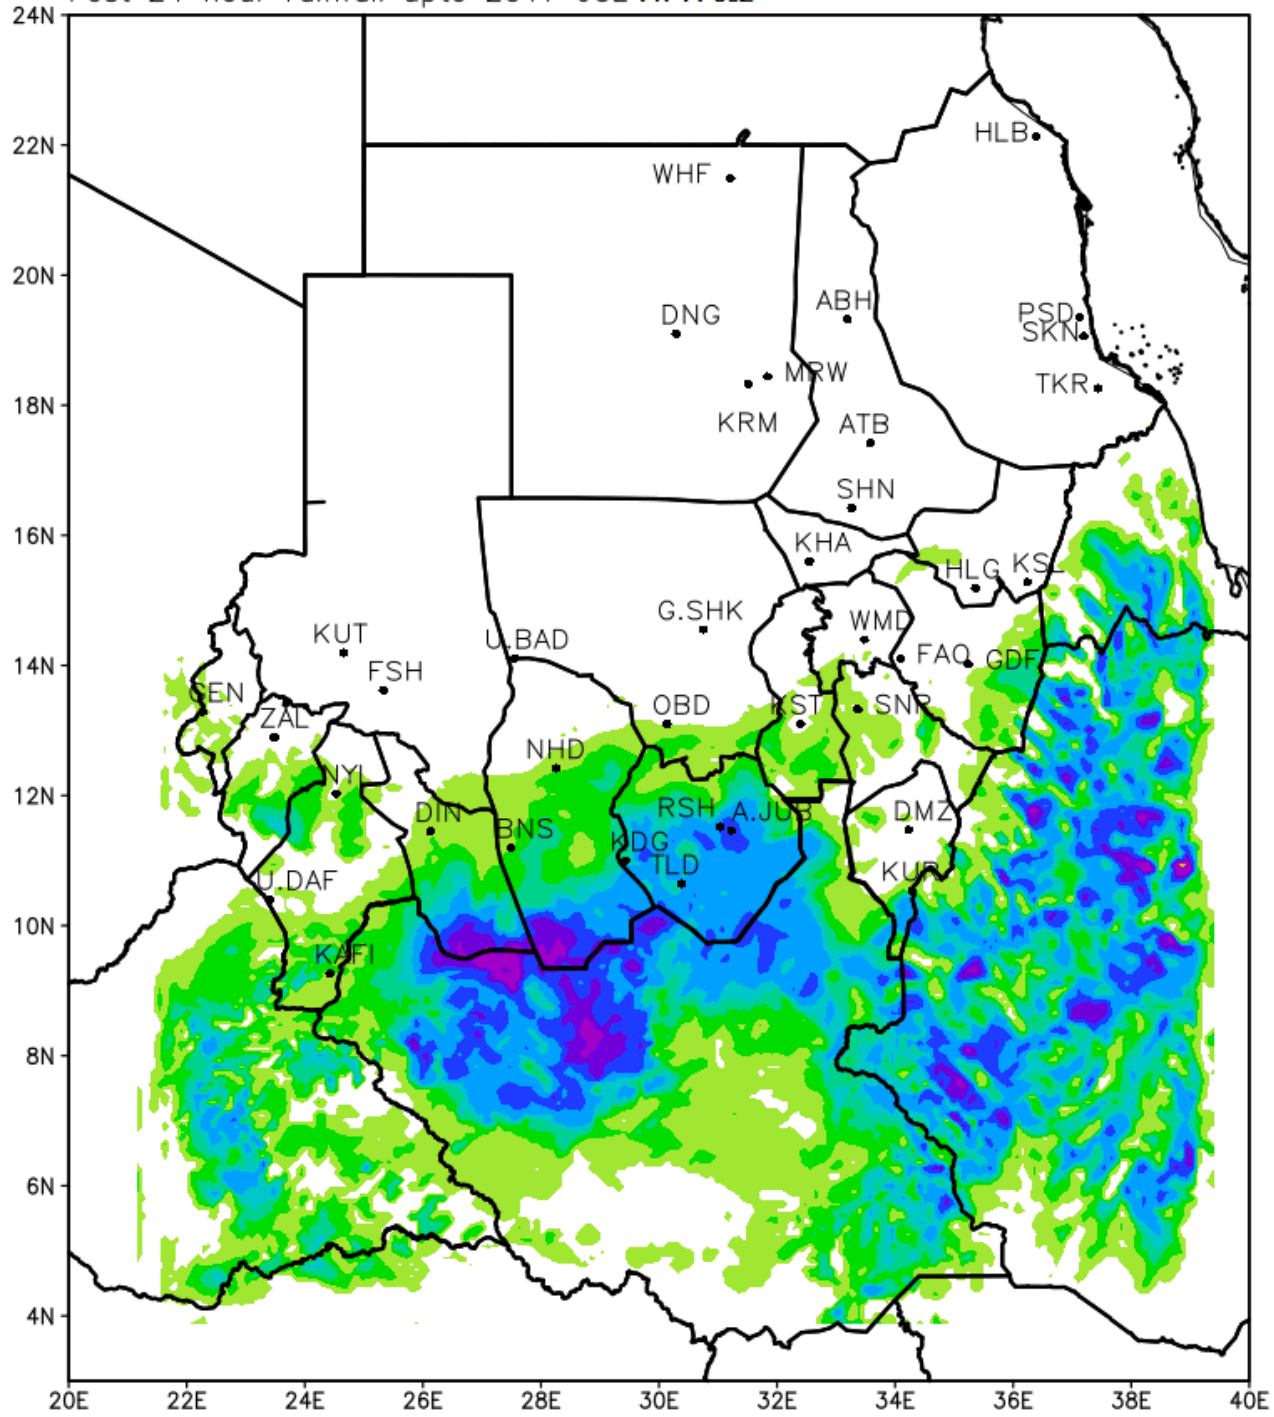

**مخرجات ( WRF\_ EMS )**

**كميات الأمطار المتوقعة**

**خلال الفترة**

**( 13 - 15 ) يوليو 2017م**

Int 2017 JUL Wed 12 00z

Fcst 24 hour rainfall upto 2017 JUL Fri 14 00z

Int 2017 JUL Wed 12 00z

Fcst 24 hour rainfall upto 2017 JUL Sat 15 00z

Int 2017 JUL Wed 12 00z

Fcst 24 hour rainfall upto 2017 JUL Sun 16 00z