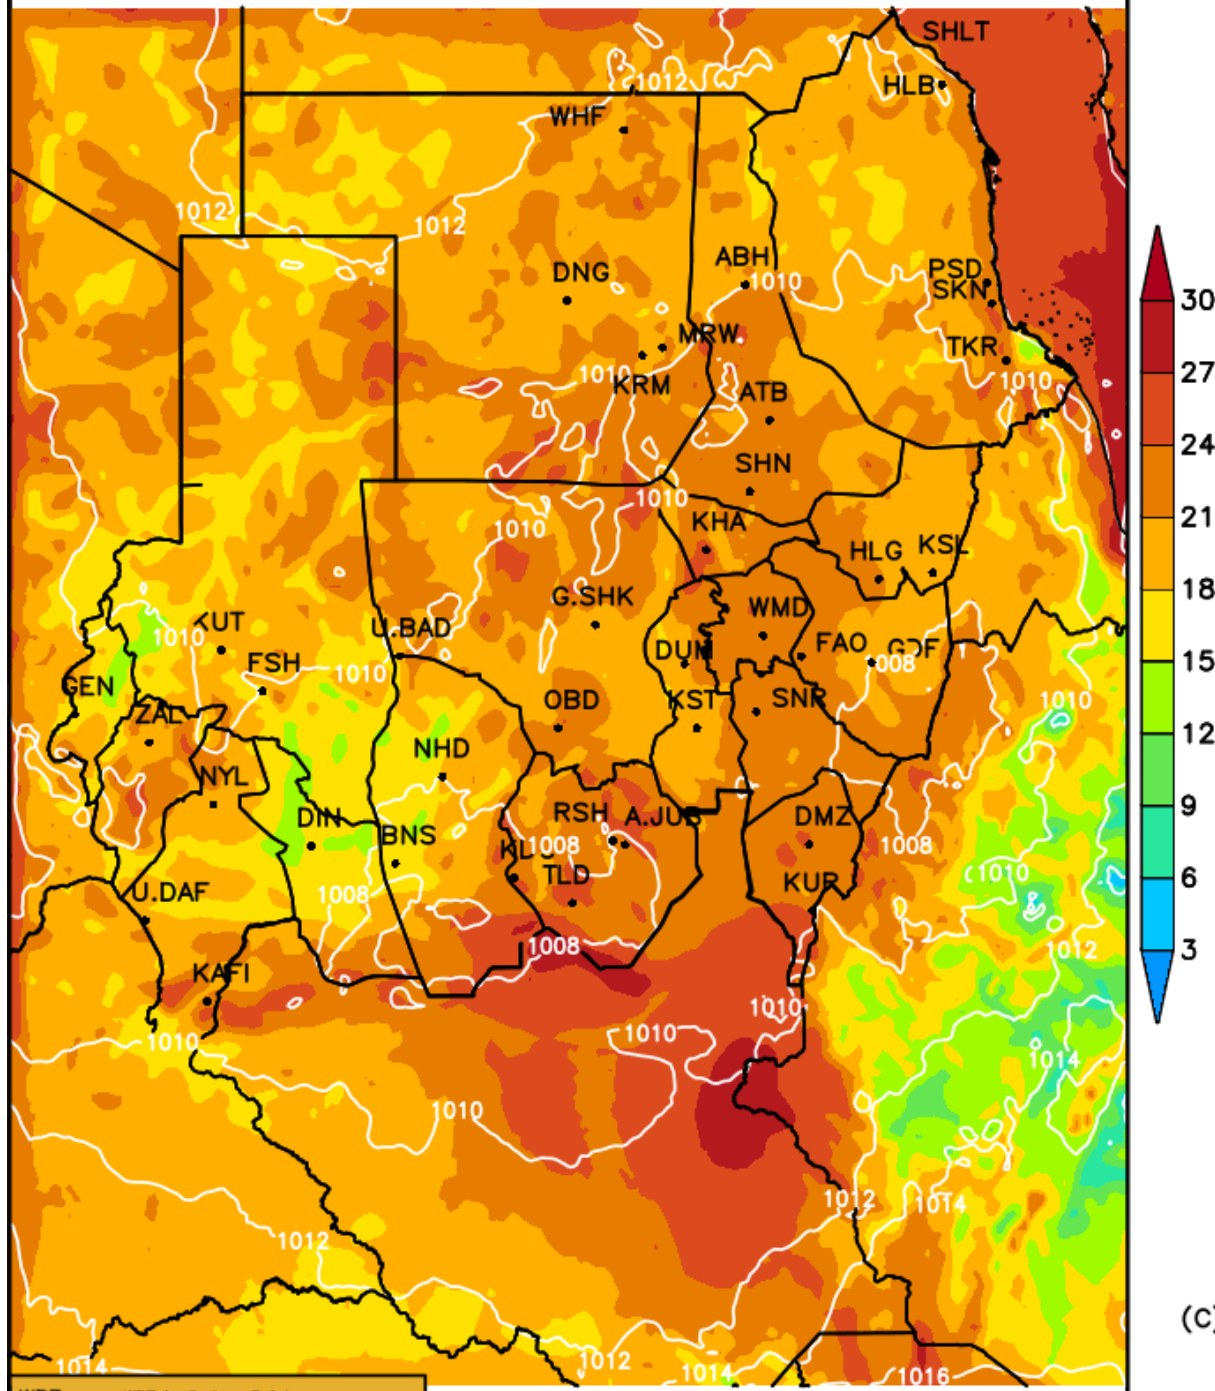

مخرجات (WRF_ EMS)

درجات الحرارة الصغرى المتوقعة

خلال الفترة

(15 - 17) أبريل 2018م

Init Sat 14 APR 00:00Z
Fcst Sun 15 APR 04:00Z

MINIMUM TEMPERATURE [C] (shaded)

SLP [hPa] (contours)

(C)

Init Sat 14 APR 00:00Z
Fcst Mon 16 APR 04:00Z

MINIMUM TEMPERATURE [C] (shaded)

SLP [hPa] (contours)

(C)