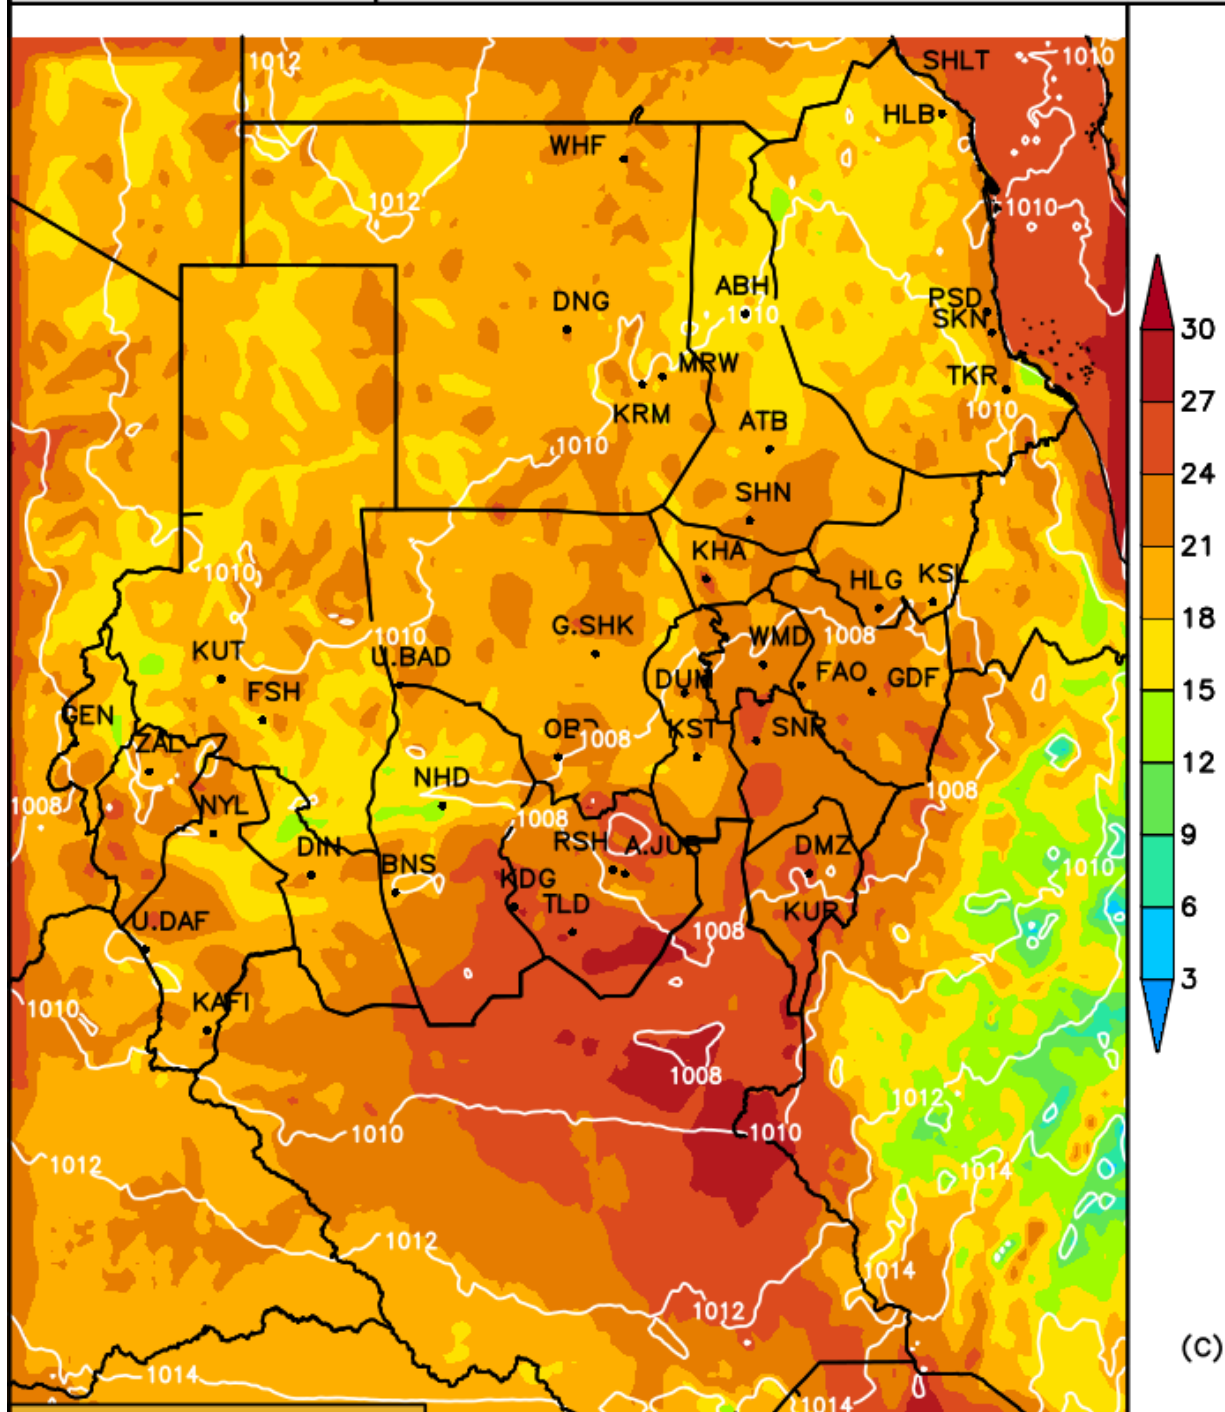

مخرجات (WRF_ EMS)

درجات الحرارة الصغرى المتوقعة

خلال الفترة

(15 - 17) أبريل 2018م

Init Sat 14 APR 00:00Z
Fcst Sun 15 APR 04:00Z

MINIMUM TEMPERATURE [C] (shaded)

SLP [hPa] (contours)

(C)

Init Sat 14 APR 00:00Z
Fcst Mon 16 APR 04:00Z

MINIMUM TEMPERATURE [C] (shaded)

SLP [hPa] (contours)

(C)