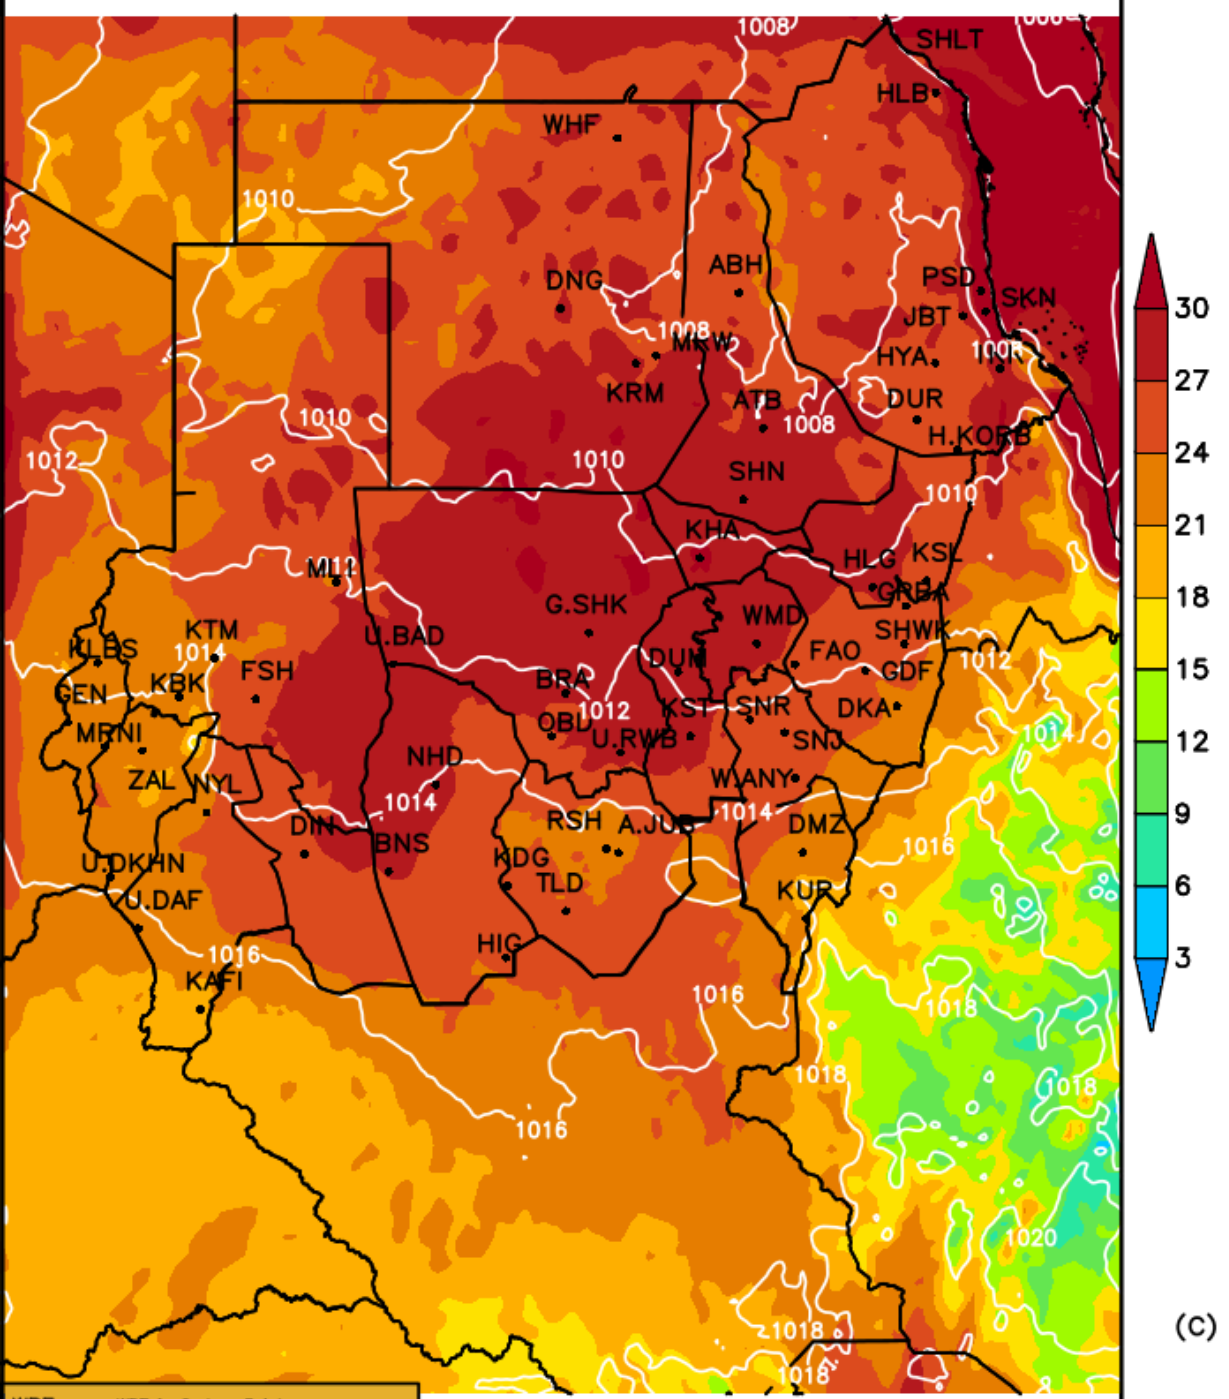

مخرجات (WRF_ EMS)

درجات الحرارة الصغرى المتوقعة

خلال الفترة

(10 - 12) يوليو 2018م

Init Mon 09 JUL 00:00Z
Fcst Tue 10 JUL 04:00Z

MINIMUM TEMPERATURE [C] (shaded)
SLP [hPa] (contours)

Init Mon 09 JUL 00:00Z
Fcst Wed 11 JUL 04:00Z

MINIMUM TEMPERATURE [C] (shaded)

SLP [hPa] (contours)

(C)

Init Mon09 JUL 00:00Z
Fcst Thu 12 JUL 04:00Z

MINIMUM TEMPERATURE [C] (shaded)

SLP [hPa] (contours)

(C)