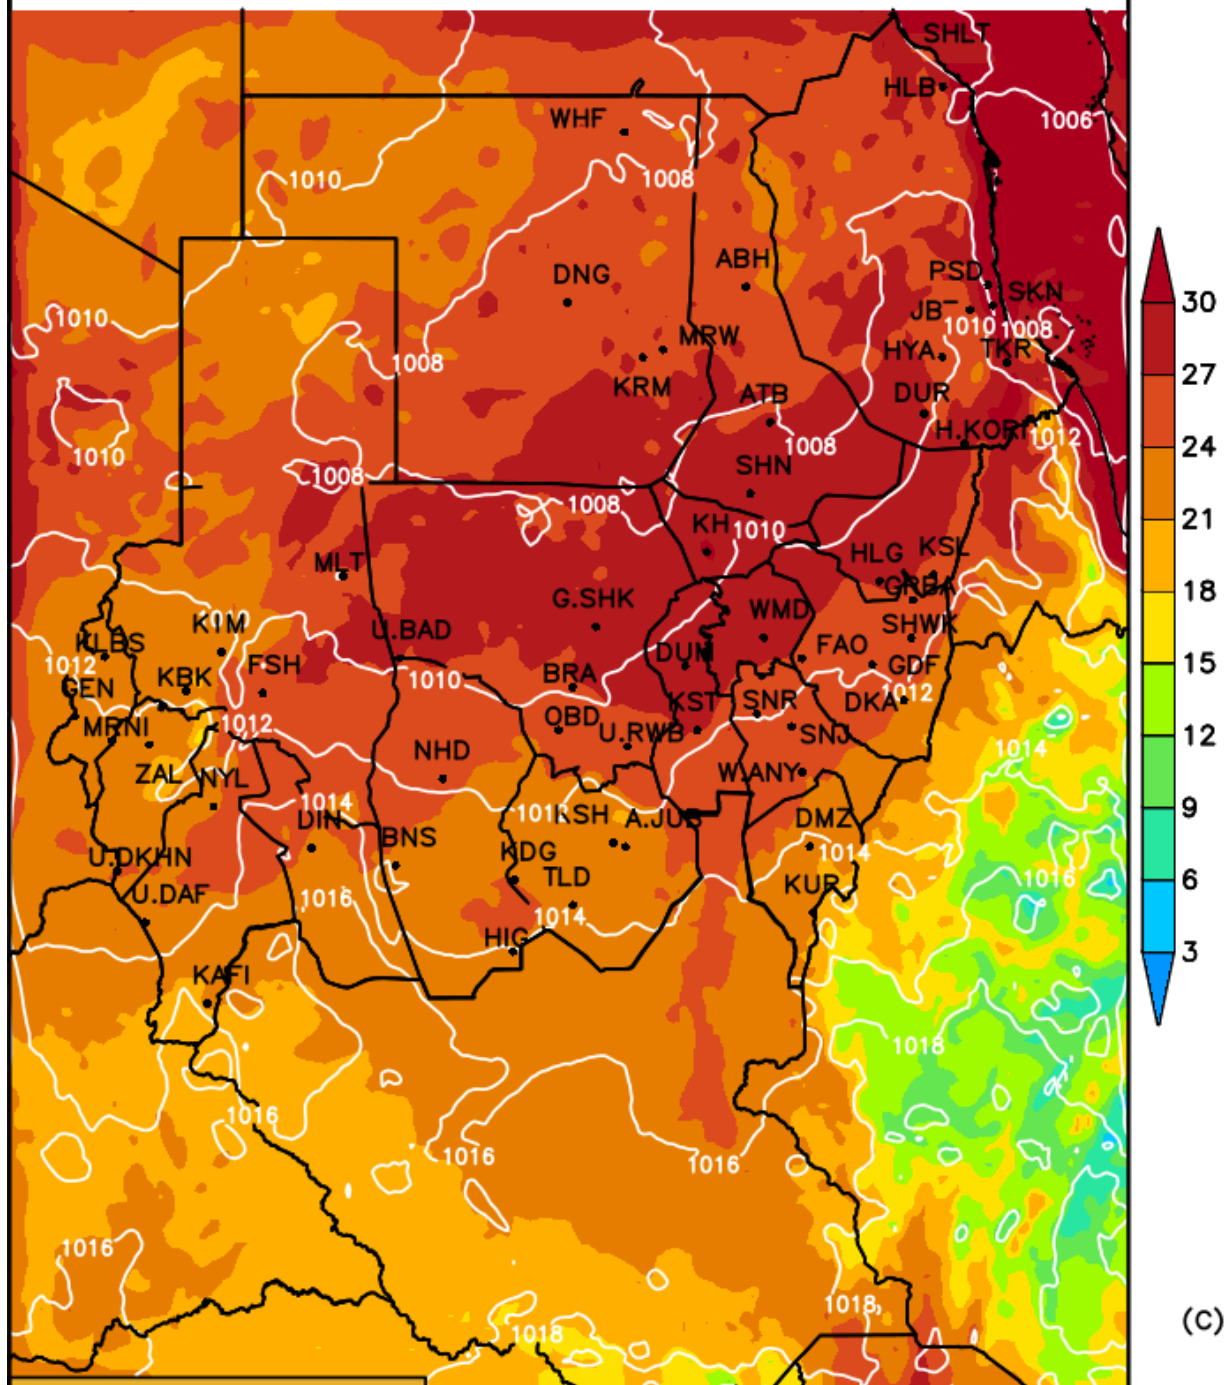

مخرجات (WRF_ EMS)

درجات الحرارة الصغرى المتوقعة

خلال الفترة

(10 - 12) يوليو 2018م

Init Mon 09 JUL 00:00Z
Fcst Tue 10 JUL 04:00Z

MINIMUM TEMPERATURE [C] (shaded)
SLP [hPa] (contours)

Init Mon 09 JUL 00:00Z
Fcst Wed 11 JUL 04:00Z

MINIMUM TEMPERATURE [C] (shaded)

SLP [hPa] (contours)

(C)

Init Mon09 JUL 00:00Z
Fcst Thu 12 JUL 04:00Z

MINIMUM TEMPERATURE [C] (shaded)

SLP [hPa] (contours)

(C)