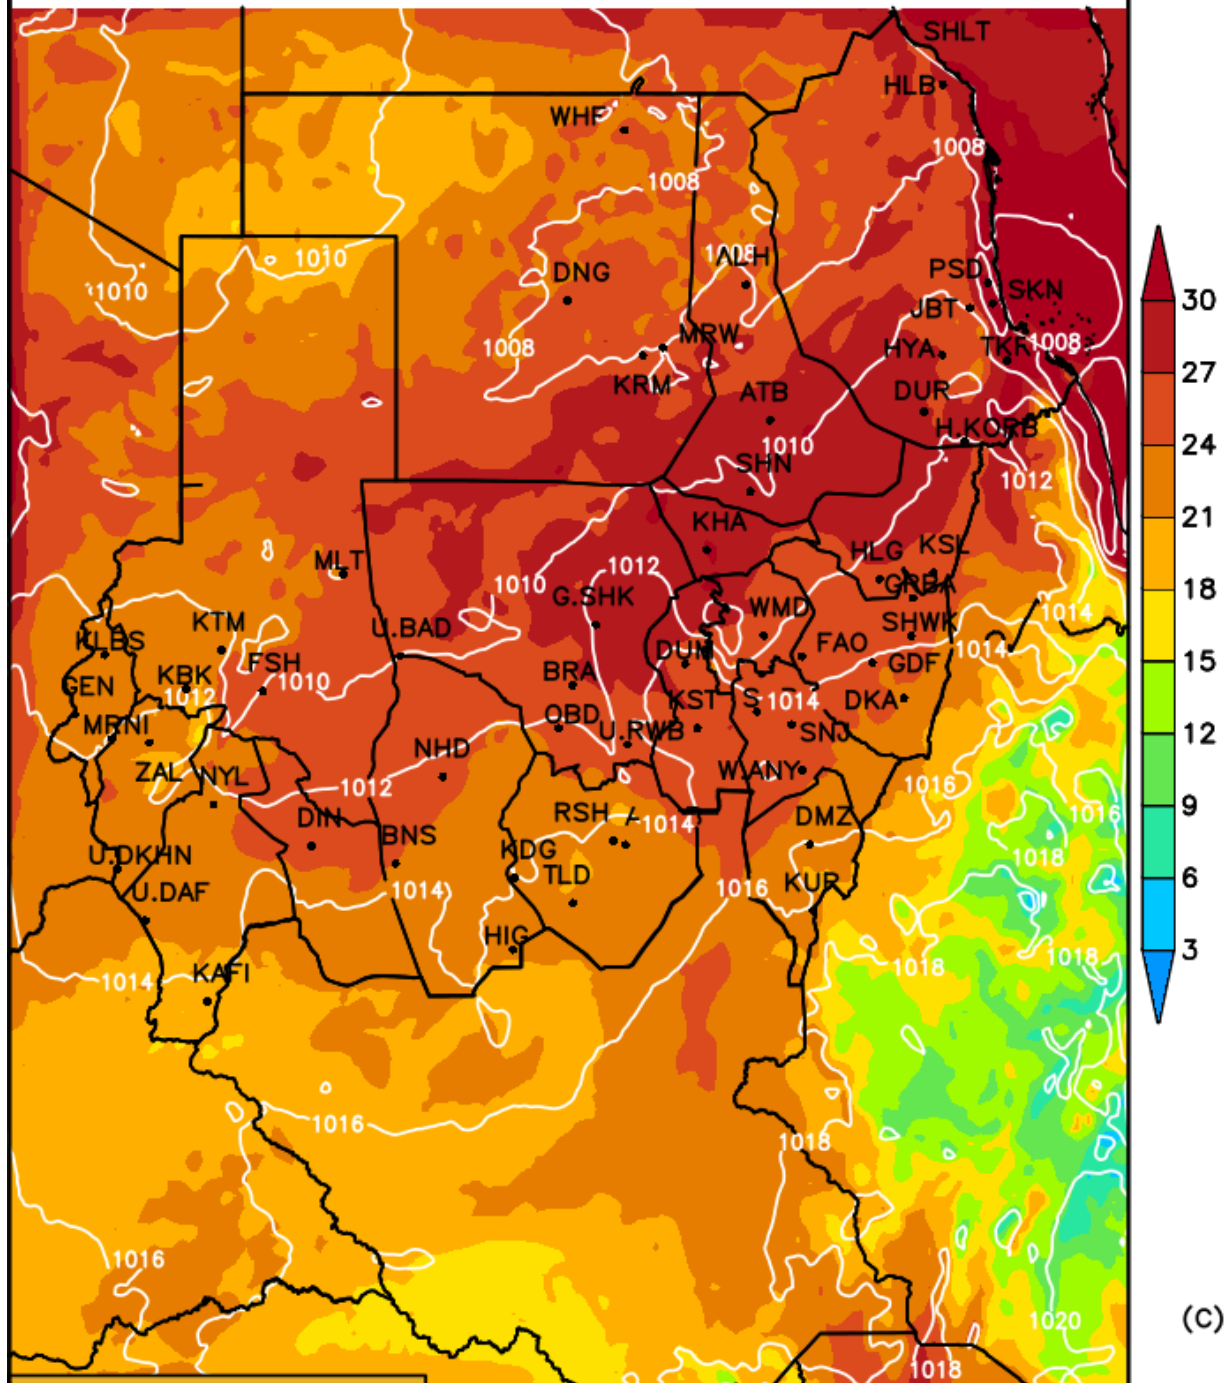

مخرجات (WRF_ EMS)

درجات الحرارة الصغرى المتوقعة

خلال الفترة

(10 - 12) يوليو 2018م

Init Mon 09 JUL 00:00Z
Fcst Tue 10 JUL 04:00Z

MINIMUM TEMPERATURE [C] (shaded)
SLP [hPa] (contours)

Init Mon 09 JUL 00:00Z
Fcst Wed 11 JUL 04:00Z

MINIMUM TEMPERATURE [C] (shaded)

SLP [hPa] (contours)

(C)

Init Mon09 JUL 00:00Z
Fcst Thu 12 JUL 04:00Z

MINIMUM TEMPERATURE [C] (shaded)

SLP [hPa] (contours)

(C)