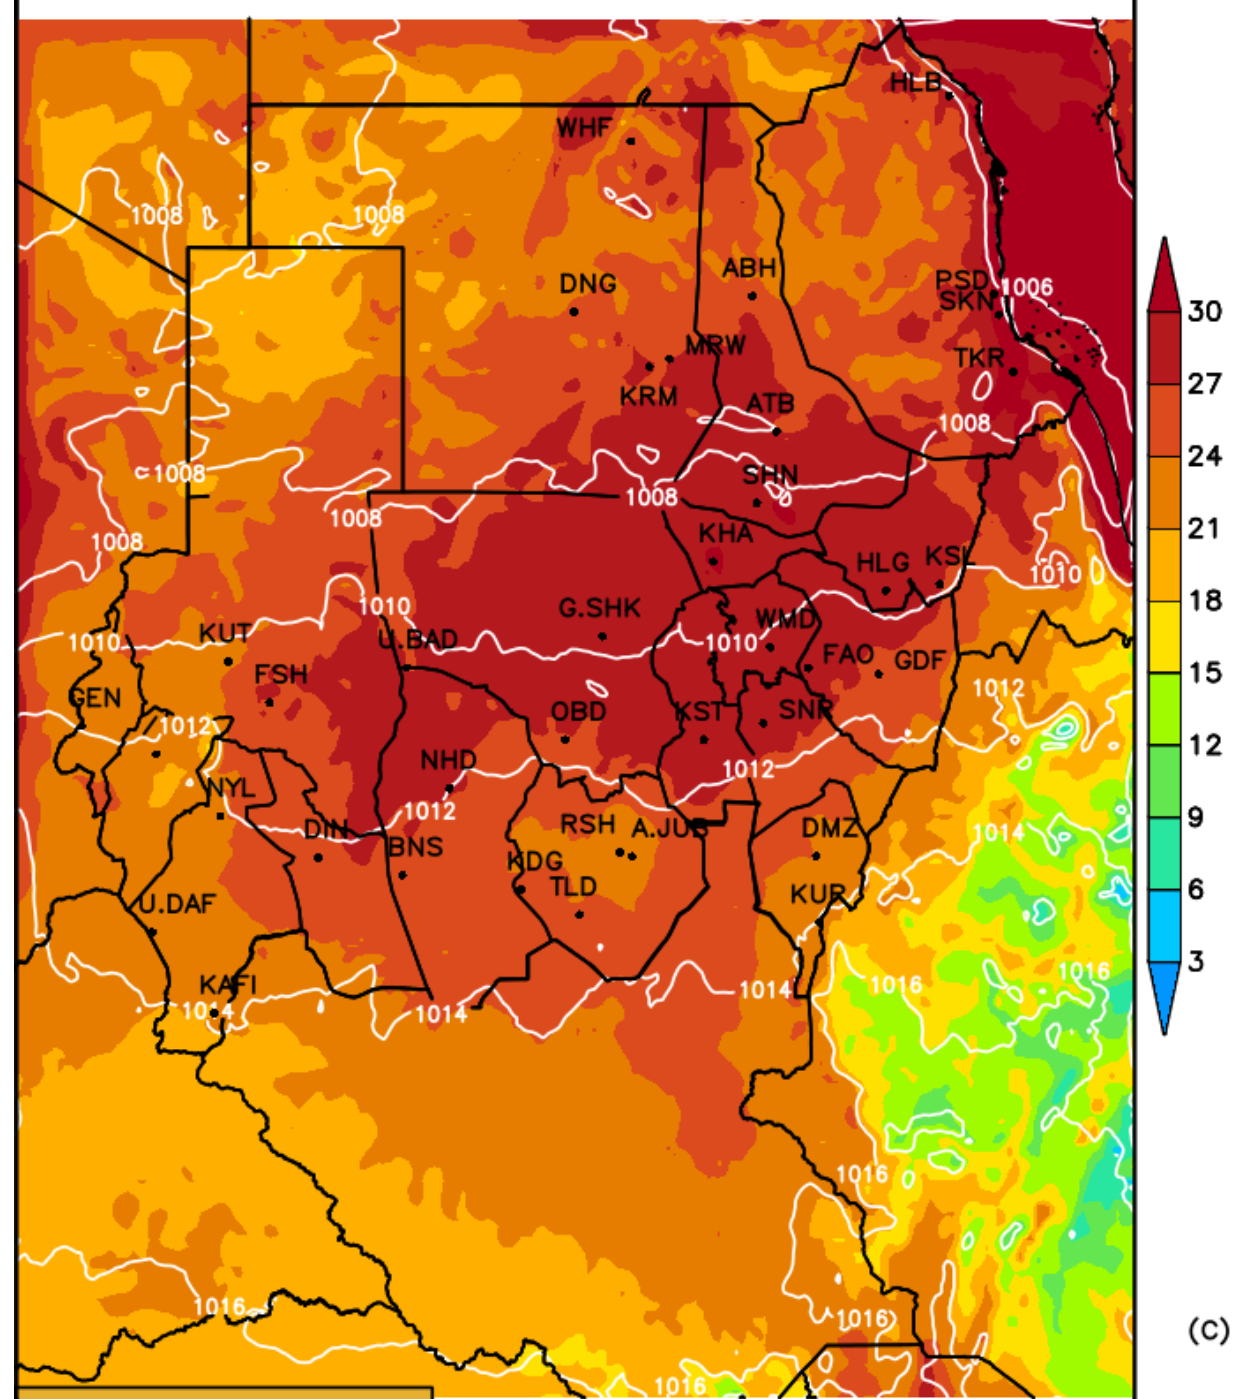

**مخرجات ( WRF\_ EMS )**

**درجات الحرارة الصغرى المتوقعة**

**خلال الفترة**

**( 16 - 18 ) يوليو 2017م**

Init Sat 15 JUL 00:00Z  
Fcst Sun 16 JUL 04:00Z

MINIMUM TEMPERATURE [C] (shaded)  
SLP [hPa] (contours)

(C)

Init Sat 15 JUL 00:00Z  
Fcst Mon 17 JUL 04:00Z

MINIMUM TEMPERATURE [C] (shaded)

SLP [hPa] (contours)

(C)

Init Sat 15 JUL 00:00Z  
Fcst Tue 18 JUL 04:00Z

MINIMUM TEMPERATURE [C] (shaded)  
SLP [hPa] (contours)