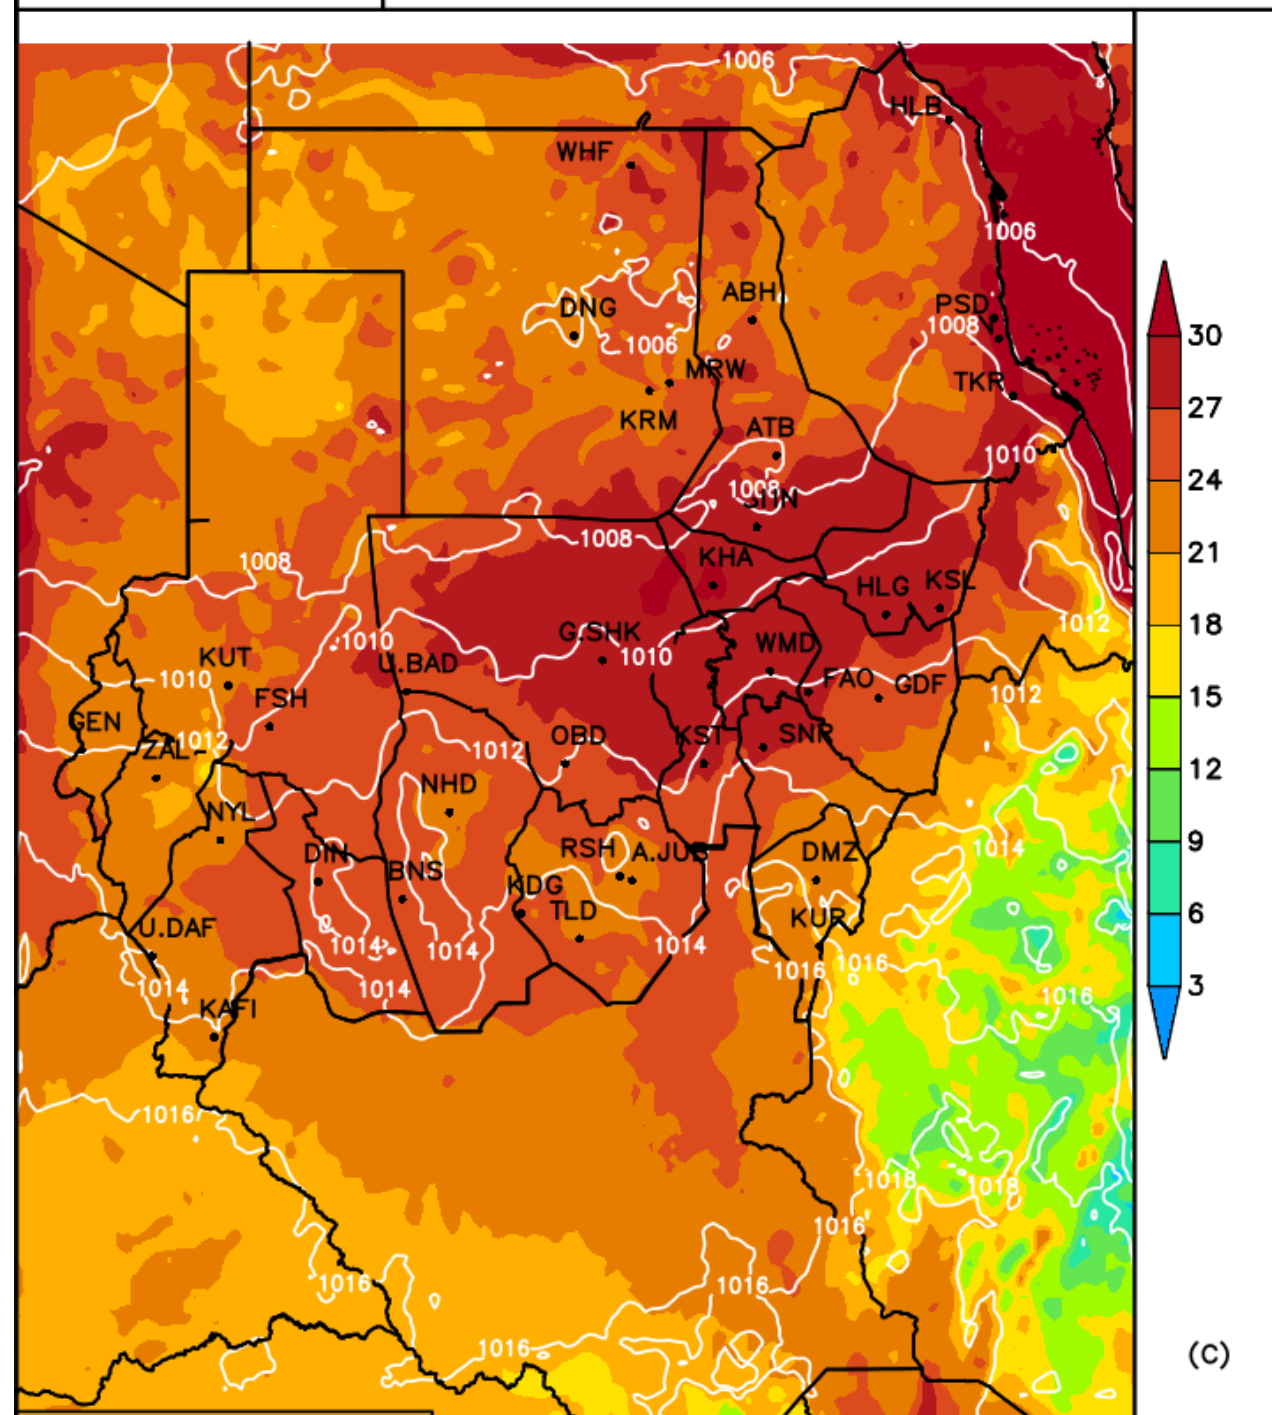

**مخرجات ( WRF\_ EMS )**

**درجات الحرارة الصغرى المتوقعة**

**خلال الفترة**

**( 16 - 18 ) يوليو 2017م**

Init Sat 15 JUL 00:00Z  
Fcst Sun 16 JUL 04:00Z

MINIMUM TEMPERATURE [C] (shaded)  
SLP [hPa] (contours)

(C)

Init Sat 15 JUL 00:00Z  
Fcst Mon 17 JUL 04:00Z

MINIMUM TEMPERATURE [C] (shaded)

SLP [hPa] (contours)

(C)

Init Sat 15 JUL 00:00Z  
Fcst Tue 18 JUL 04:00Z

MINIMUM TEMPERATURE [C] (shaded)  
SLP [hPa] (contours)