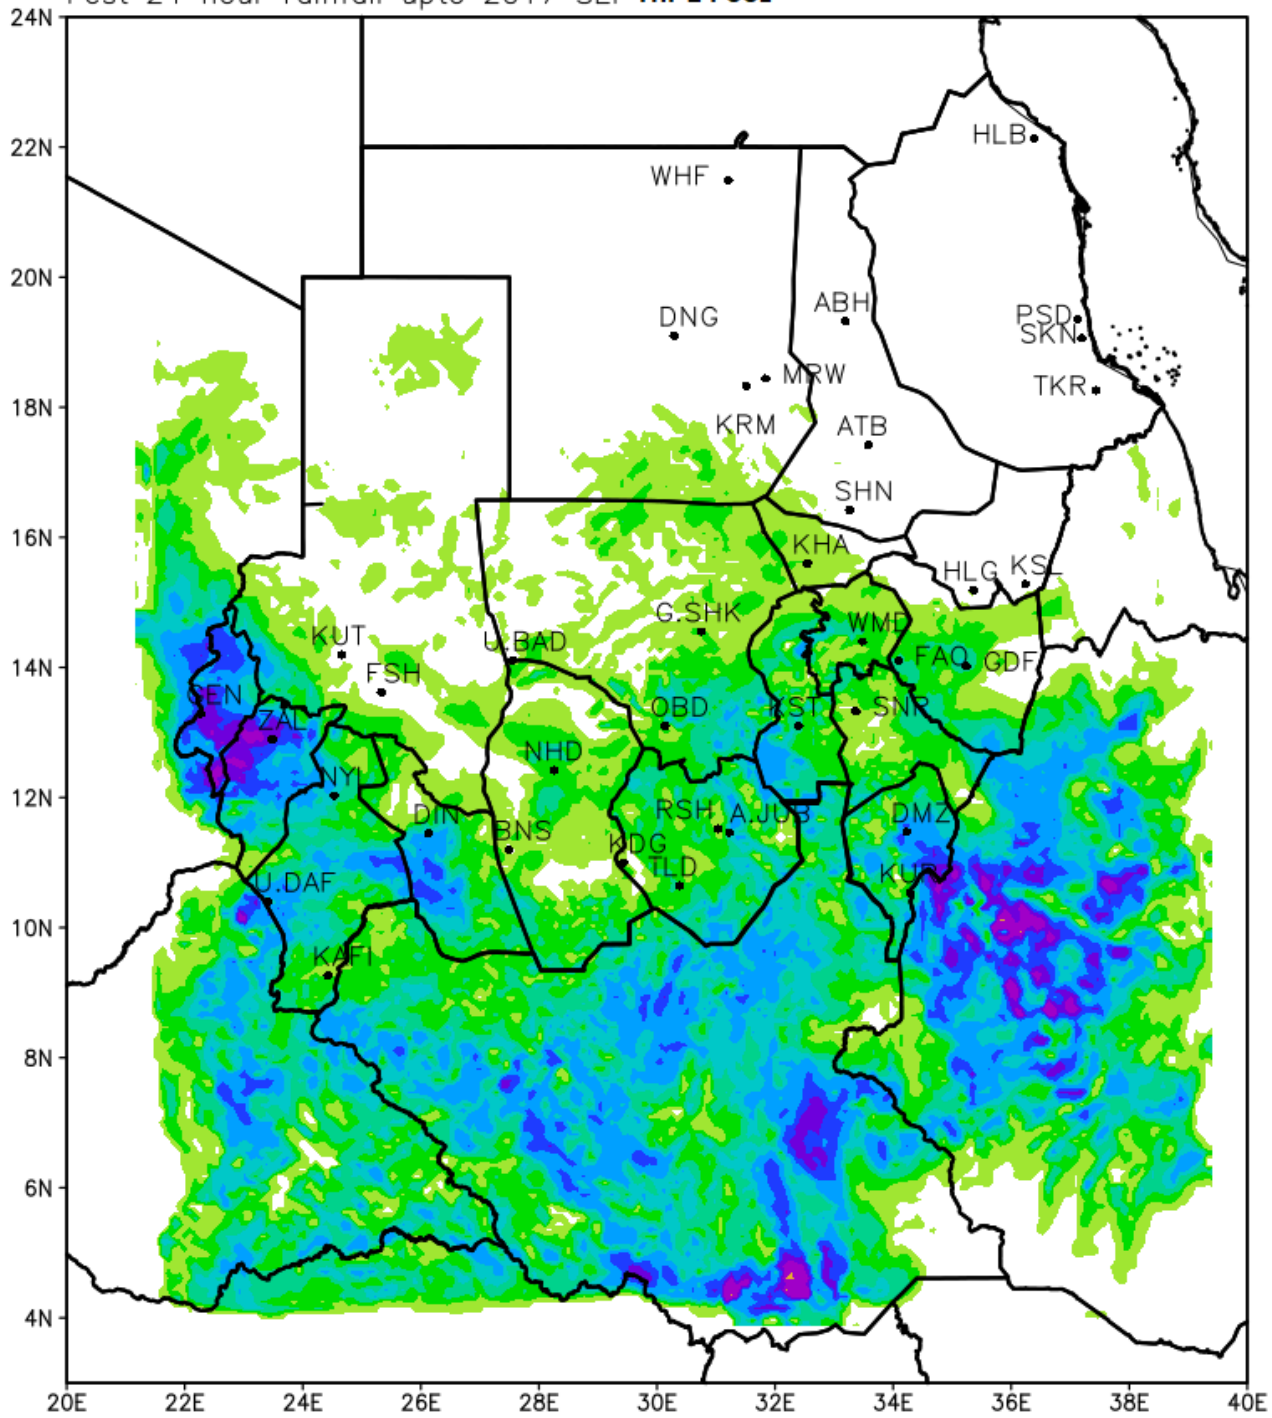

WRF_EMS Output

Rainfall Amount

Forecast

(12 - 14) Sep 2017

Int 2017 SEP Mon 11 00z

Fcst 24 hour rainfall upto 2017 SEP Wed 13 00z

Int 2017 SEP Mon 11 00z

Fcst 24 hour rainfall upto 2017 SEP Thr 14 00z

Int 2017 SEP Mon 11 00z

Fcst 24 hour rainfall upto 2017 SEP Fri 15 00z