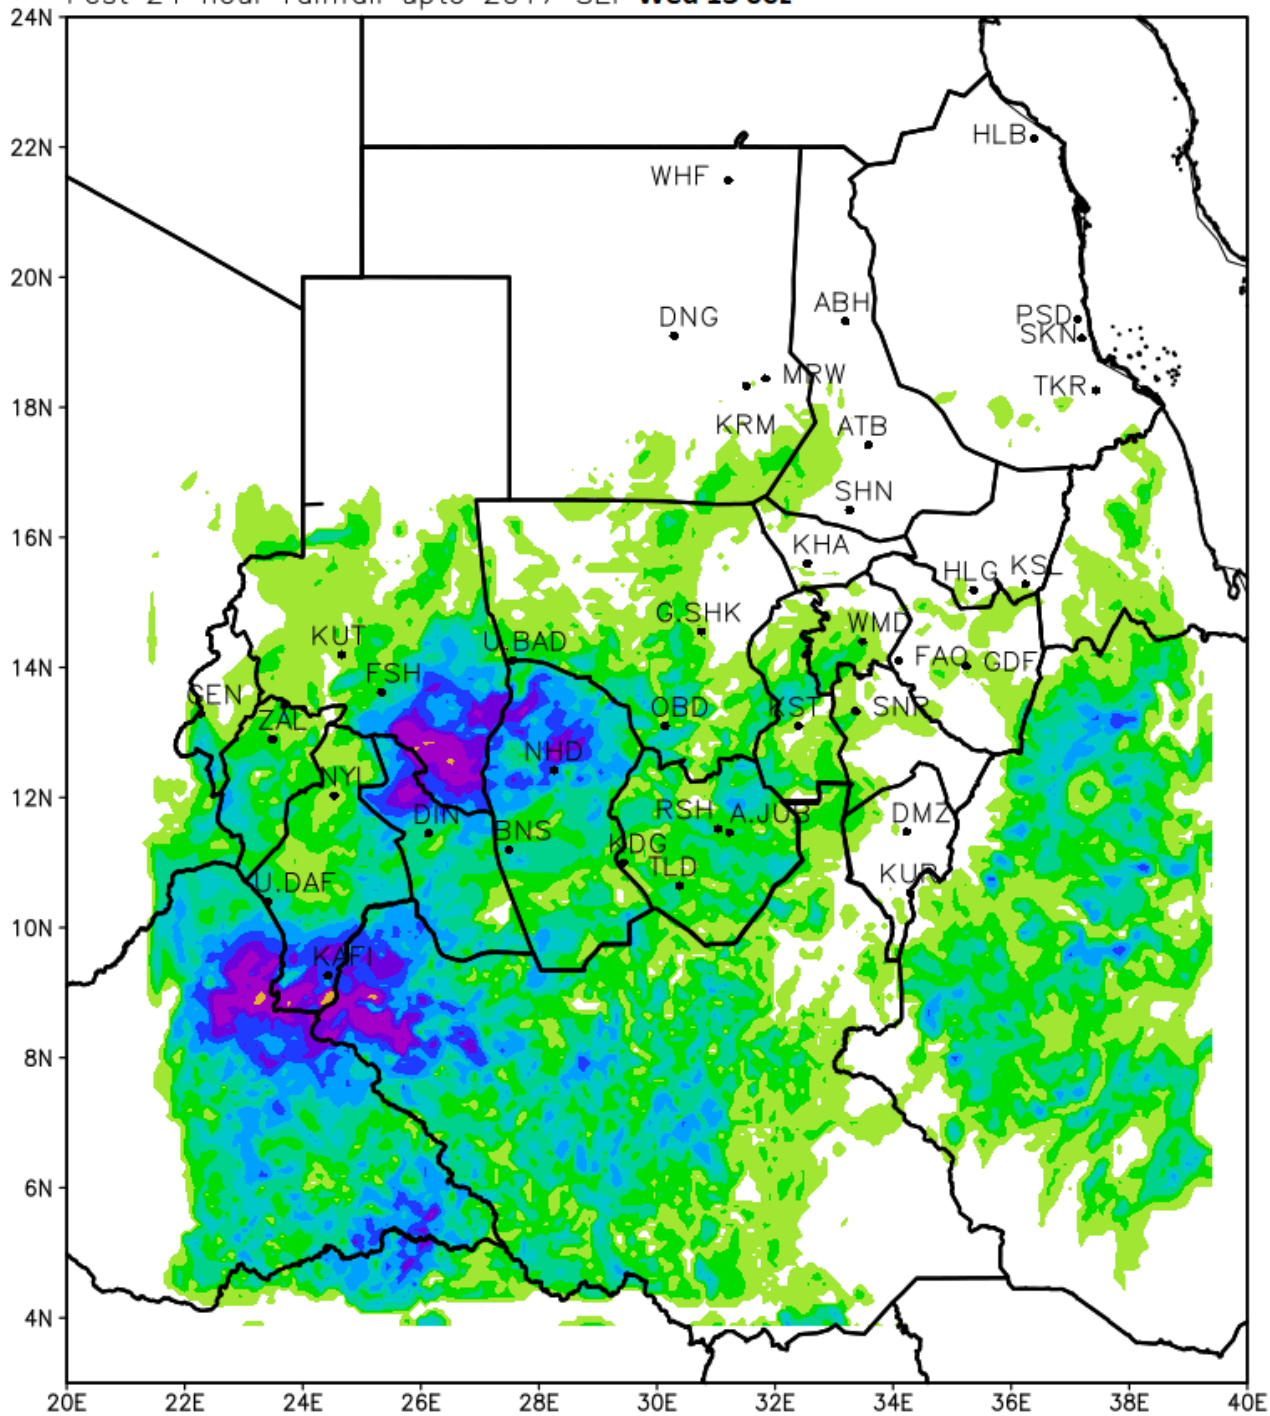

WRF_EMS Output

Rainfall Amount

Forecast

(12 - 14) Sep 2017

Int 2017 SEP Mon 11 00z

Fcst 24 hour rainfall upto 2017 SEP Wed 13 00z

Int 2017 SEP Mon 11 00z

Fcst 24 hour rainfall upto 2017 SEP Thr 14 00z

Int 2017 SEP Mon 11 00z

Fcst 24 hour rainfall upto 2017 SEP Fri 15 00z