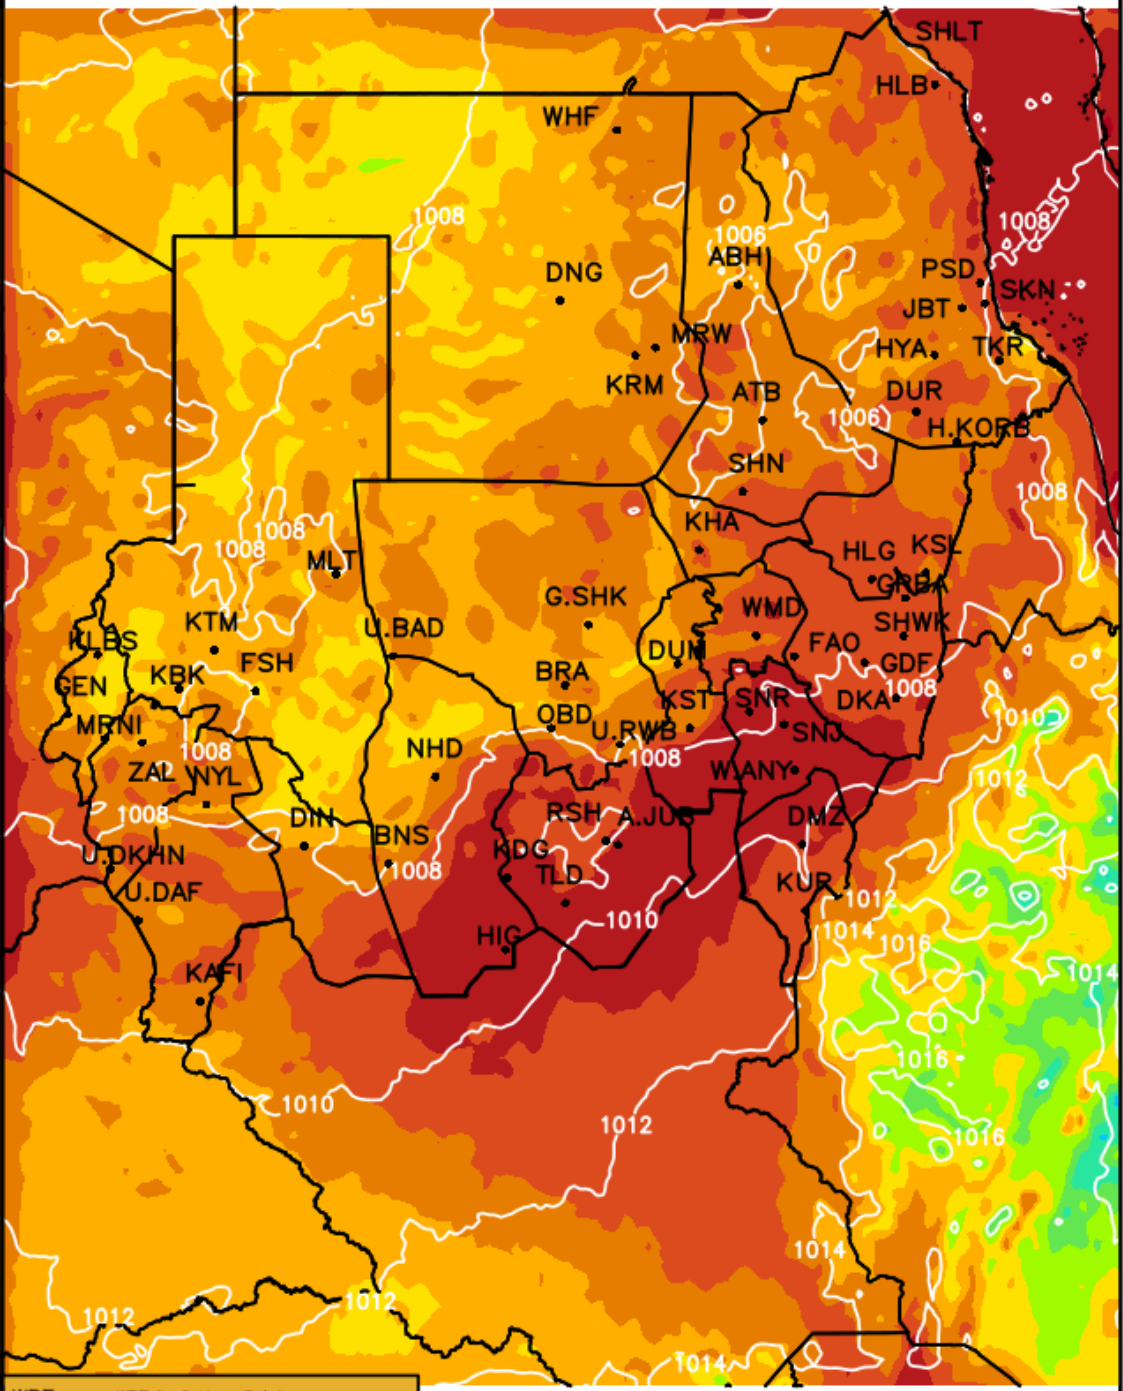

مخرجات (WRF_ EMS)

درجات الحرارة الصغرى المتوقعة

خلال الفترة

(16 - 18) مايو 2018م

Init Tue 15 MAY 00:00Z
Fcst Fri 18 MAY 04:00Z

MINIMUM TEMPERATURE [C] (shaded)

SLP [hPa] (contours)

(C)