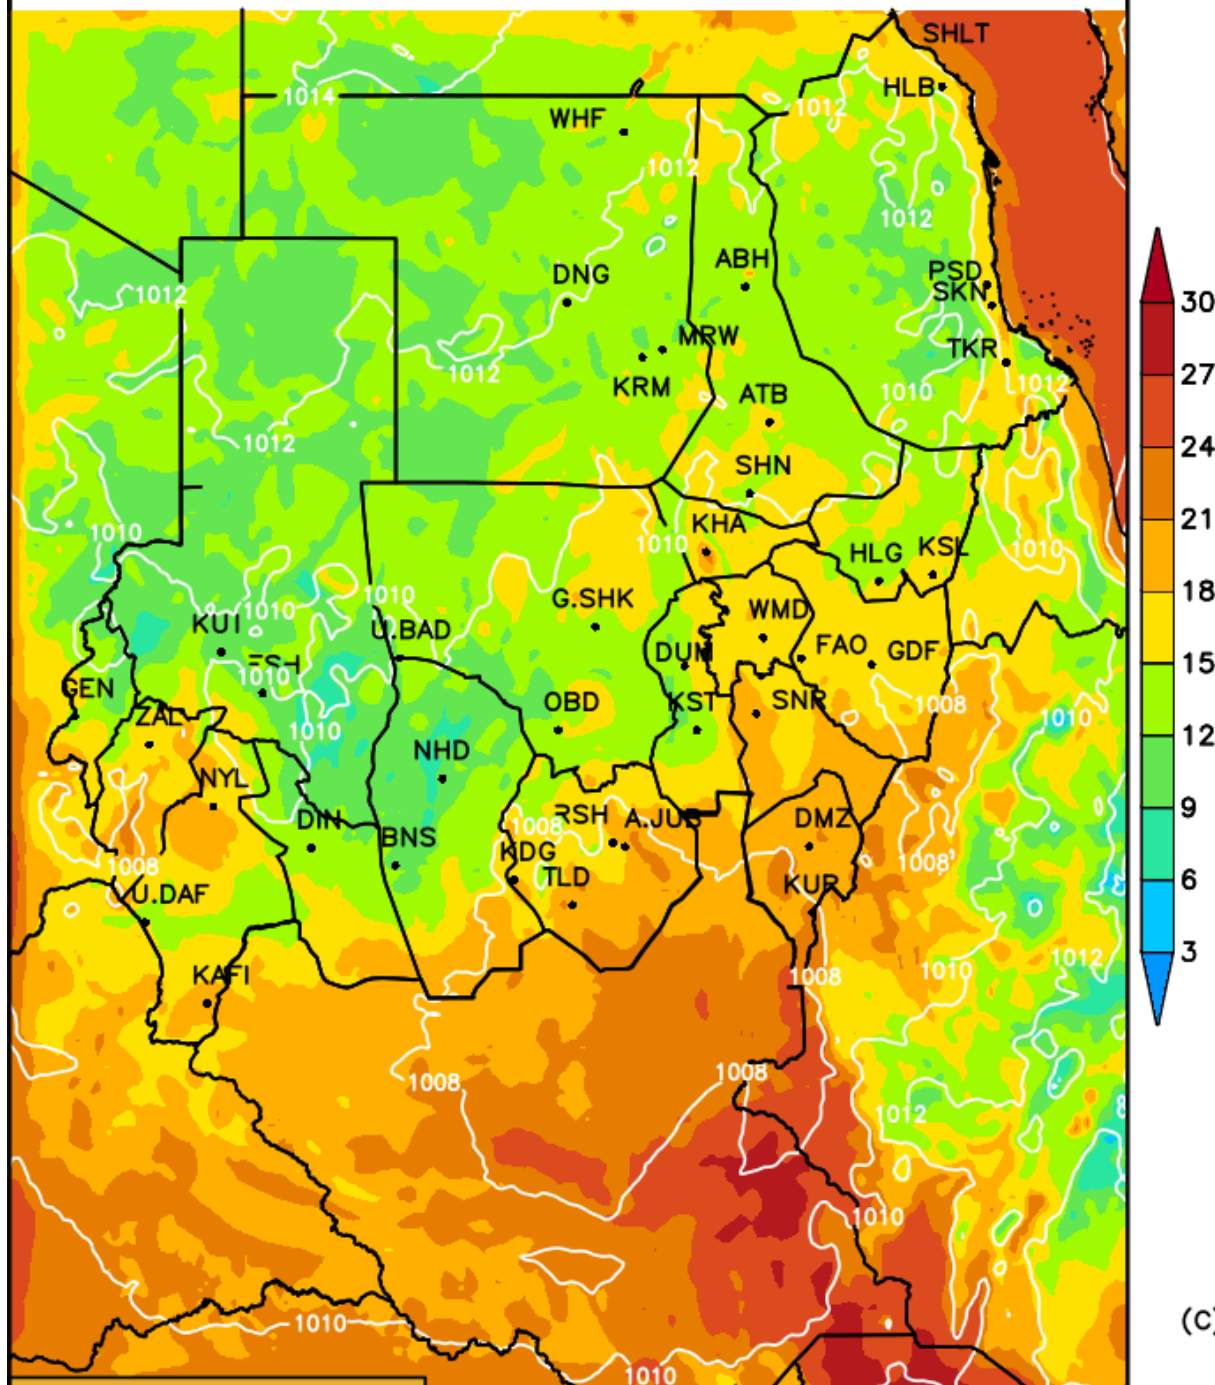

مخرجات (WRF_ EMS)

درجات الحرارة الصغرى المتوقعة

خلال الفترة

(13 - 15) مارس 2018م

Init Mon 12 MAR 00:00Z
Fcst Tue 13 MAR 04:00Z

MINIMUM TEMPERATURE [C] (shaded)

SLP [hPa] (contours)

Init Mon 12 MAR 00:00Z
Fcst Wed 14 MAR 04:00Z

MINIMUM TEMPERATURE [C] (shaded)

SLP [hPa] (contours)

Init Mon 12 MAR 00:00Z
Fcst Thu 15 MAR 04:00Z

MINIMUM TEMPERATURE [C] (shaded)

SLP [hPa] (contours)