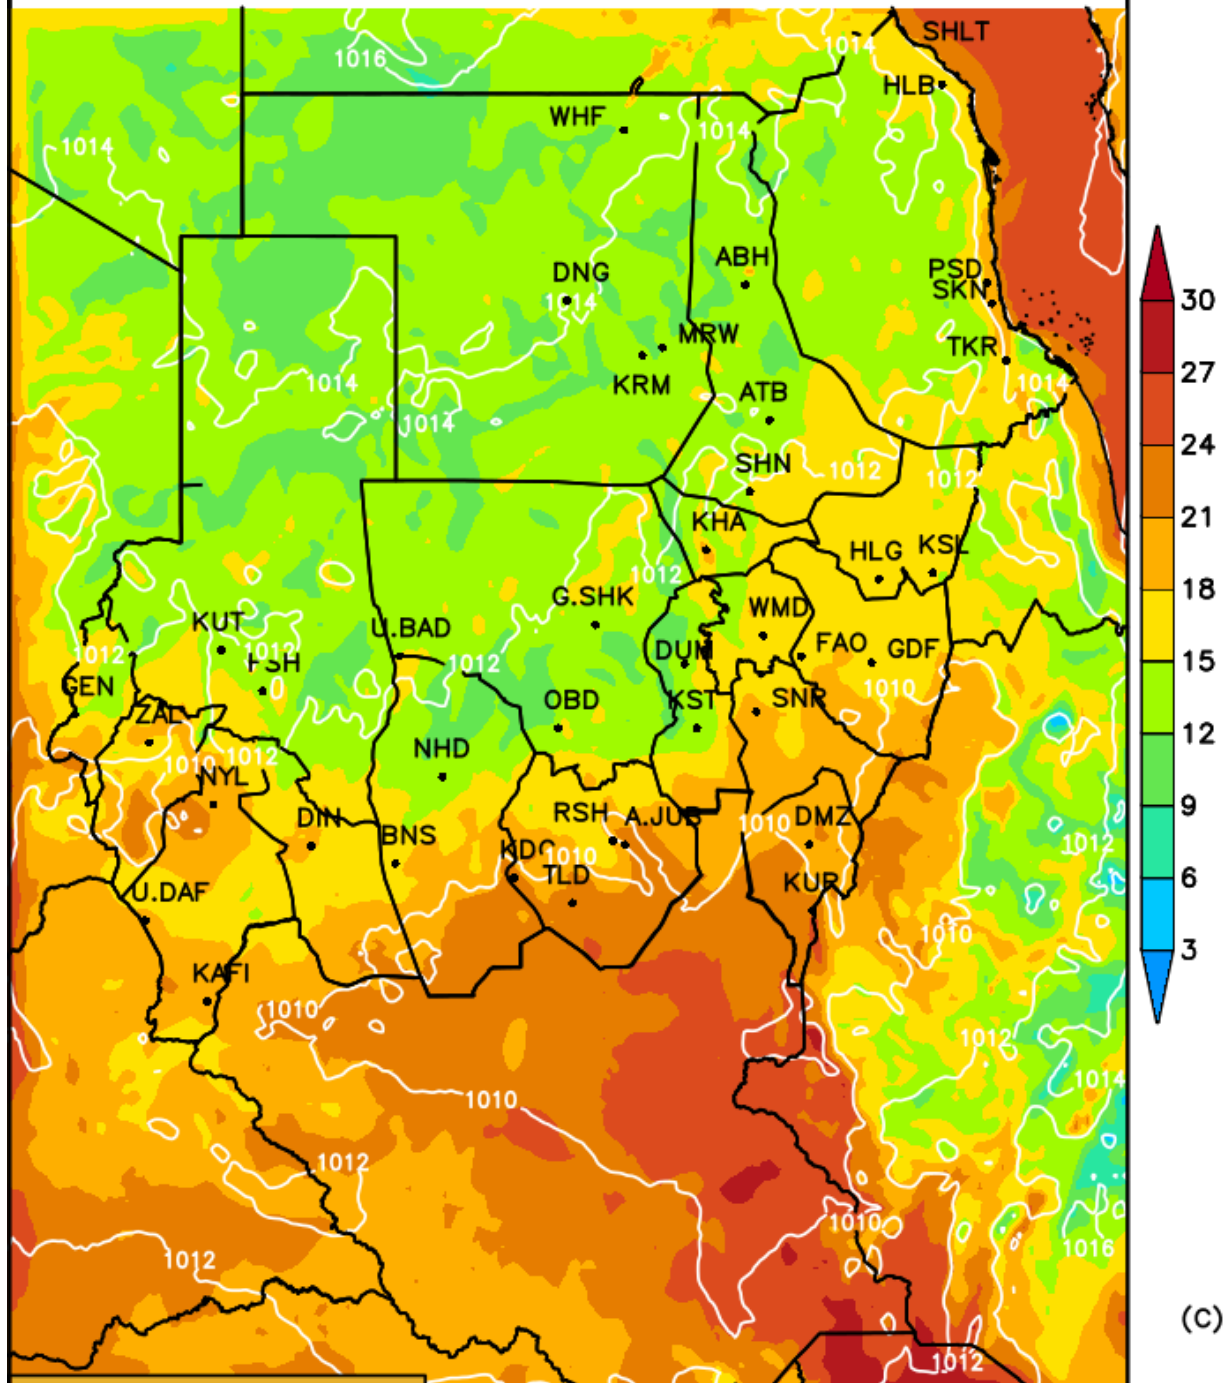

مخرجات (WRF_ EMS)

درجات الحرارة الصغرى المتوقعة

خلال الفترة

(13 - 15) مارس 2018م

Init Mon 12 MAR 00:00Z
Fcst Tue 13 MAR 04:00Z

MINIMUM TEMPERATURE [C] (shaded)

SLP [hPa] (contours)

Init Mon 12 MAR 00:00Z
Fcst Wed 14 MAR 04:00Z

MINIMUM TEMPERATURE [C] (shaded)

SLP [hPa] (contours)

Init Mon 12 MAR 00:00Z
Fcst Thu 15 MAR 04:00Z

MINIMUM TEMPERATURE [C] (shaded)

SLP [hPa] (contours)