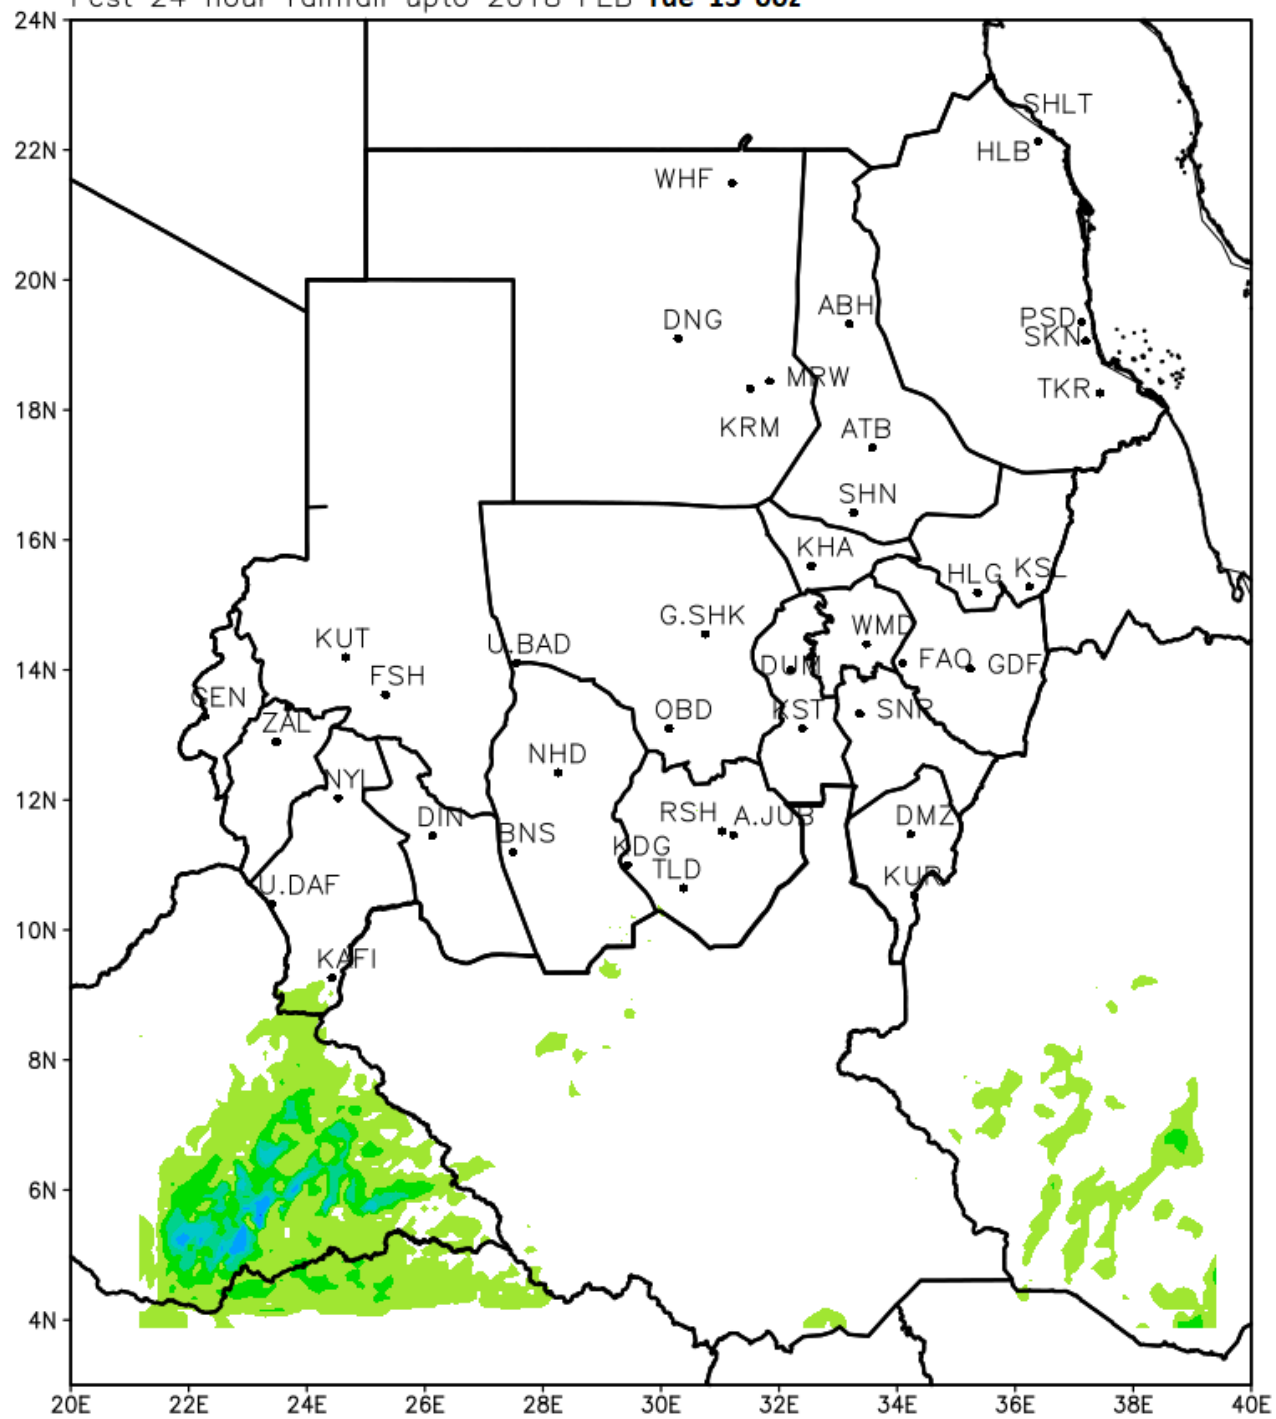

**مخرجات ( WRF\_ EMS )**

**كميات الأمطار المتوقعة**

**خلال الفترة**

**(12- 14) فبراير 2017م**

Int 2018 FEB Sun 11 00z

Fcst 24 hour rainfall upto 2018 FEB **Tue 13 00z**

Int 2018 FEB Sun 11 00z

Fcst 24 hour rainfall upto 2018 FEB **Wed 14 00z**

Int 2018 FEB Sun 11 00z

Fcst 24 hour rainfall upto 2018 FEB Thu 15 00z