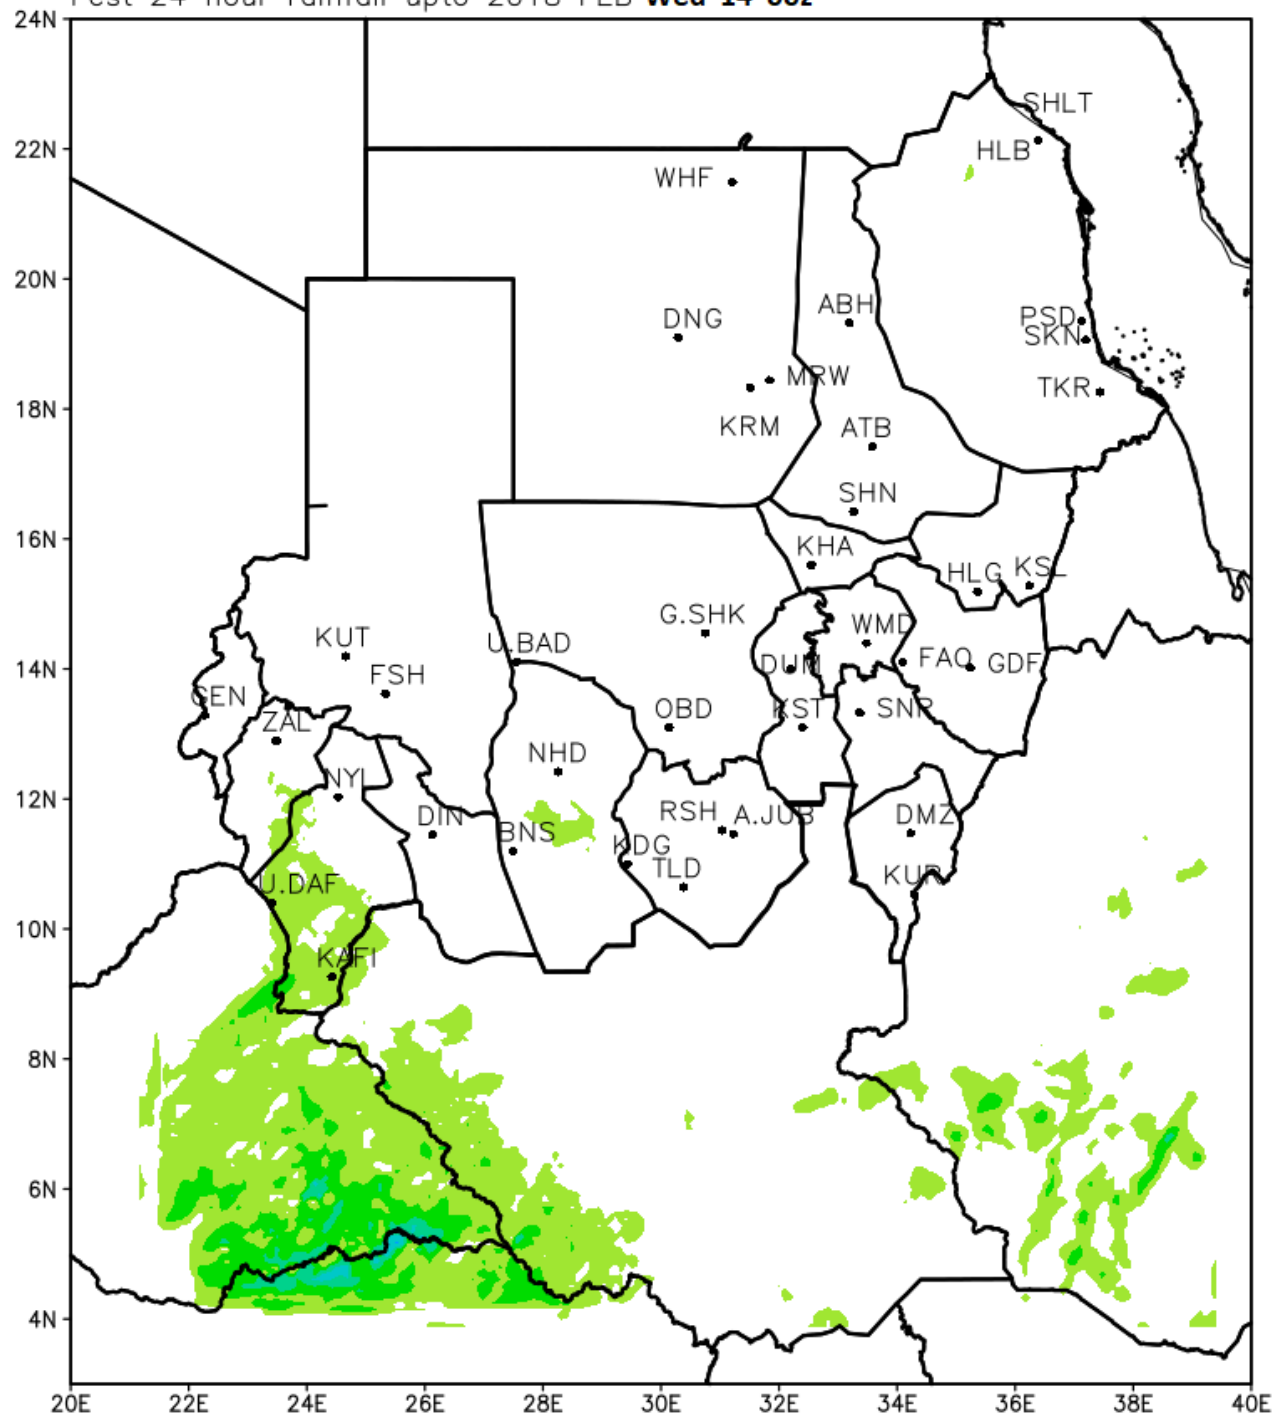

**مخرجات ( WRF\_ EMS )**

**كميات الأمطار المتوقعة**

**خلال الفترة**

**(12- 14) فبراير 2017م**

Int 2018 FEB Sun 11 00z

Fcst 24 hour rainfall upto 2018 FEB **Tue 13 00z**

Int 2018 FEB Sun 11 00z

Fcst 24 hour rainfall upto 2018 FEB **Wed 14 00z**

Int 2018 FEB Sun 11 00z

Fcst 24 hour rainfall upto 2018 FEB Thu 15 00z